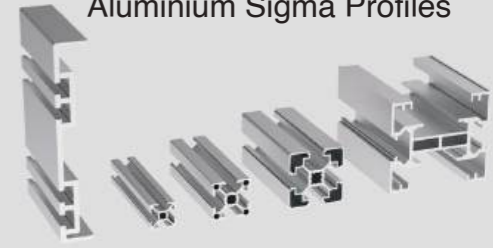

Alhan Sigma ve Yan Şase
Alüminyum Profilleri
Alhan Silver Anodized
Aluminium Sigma Profiles