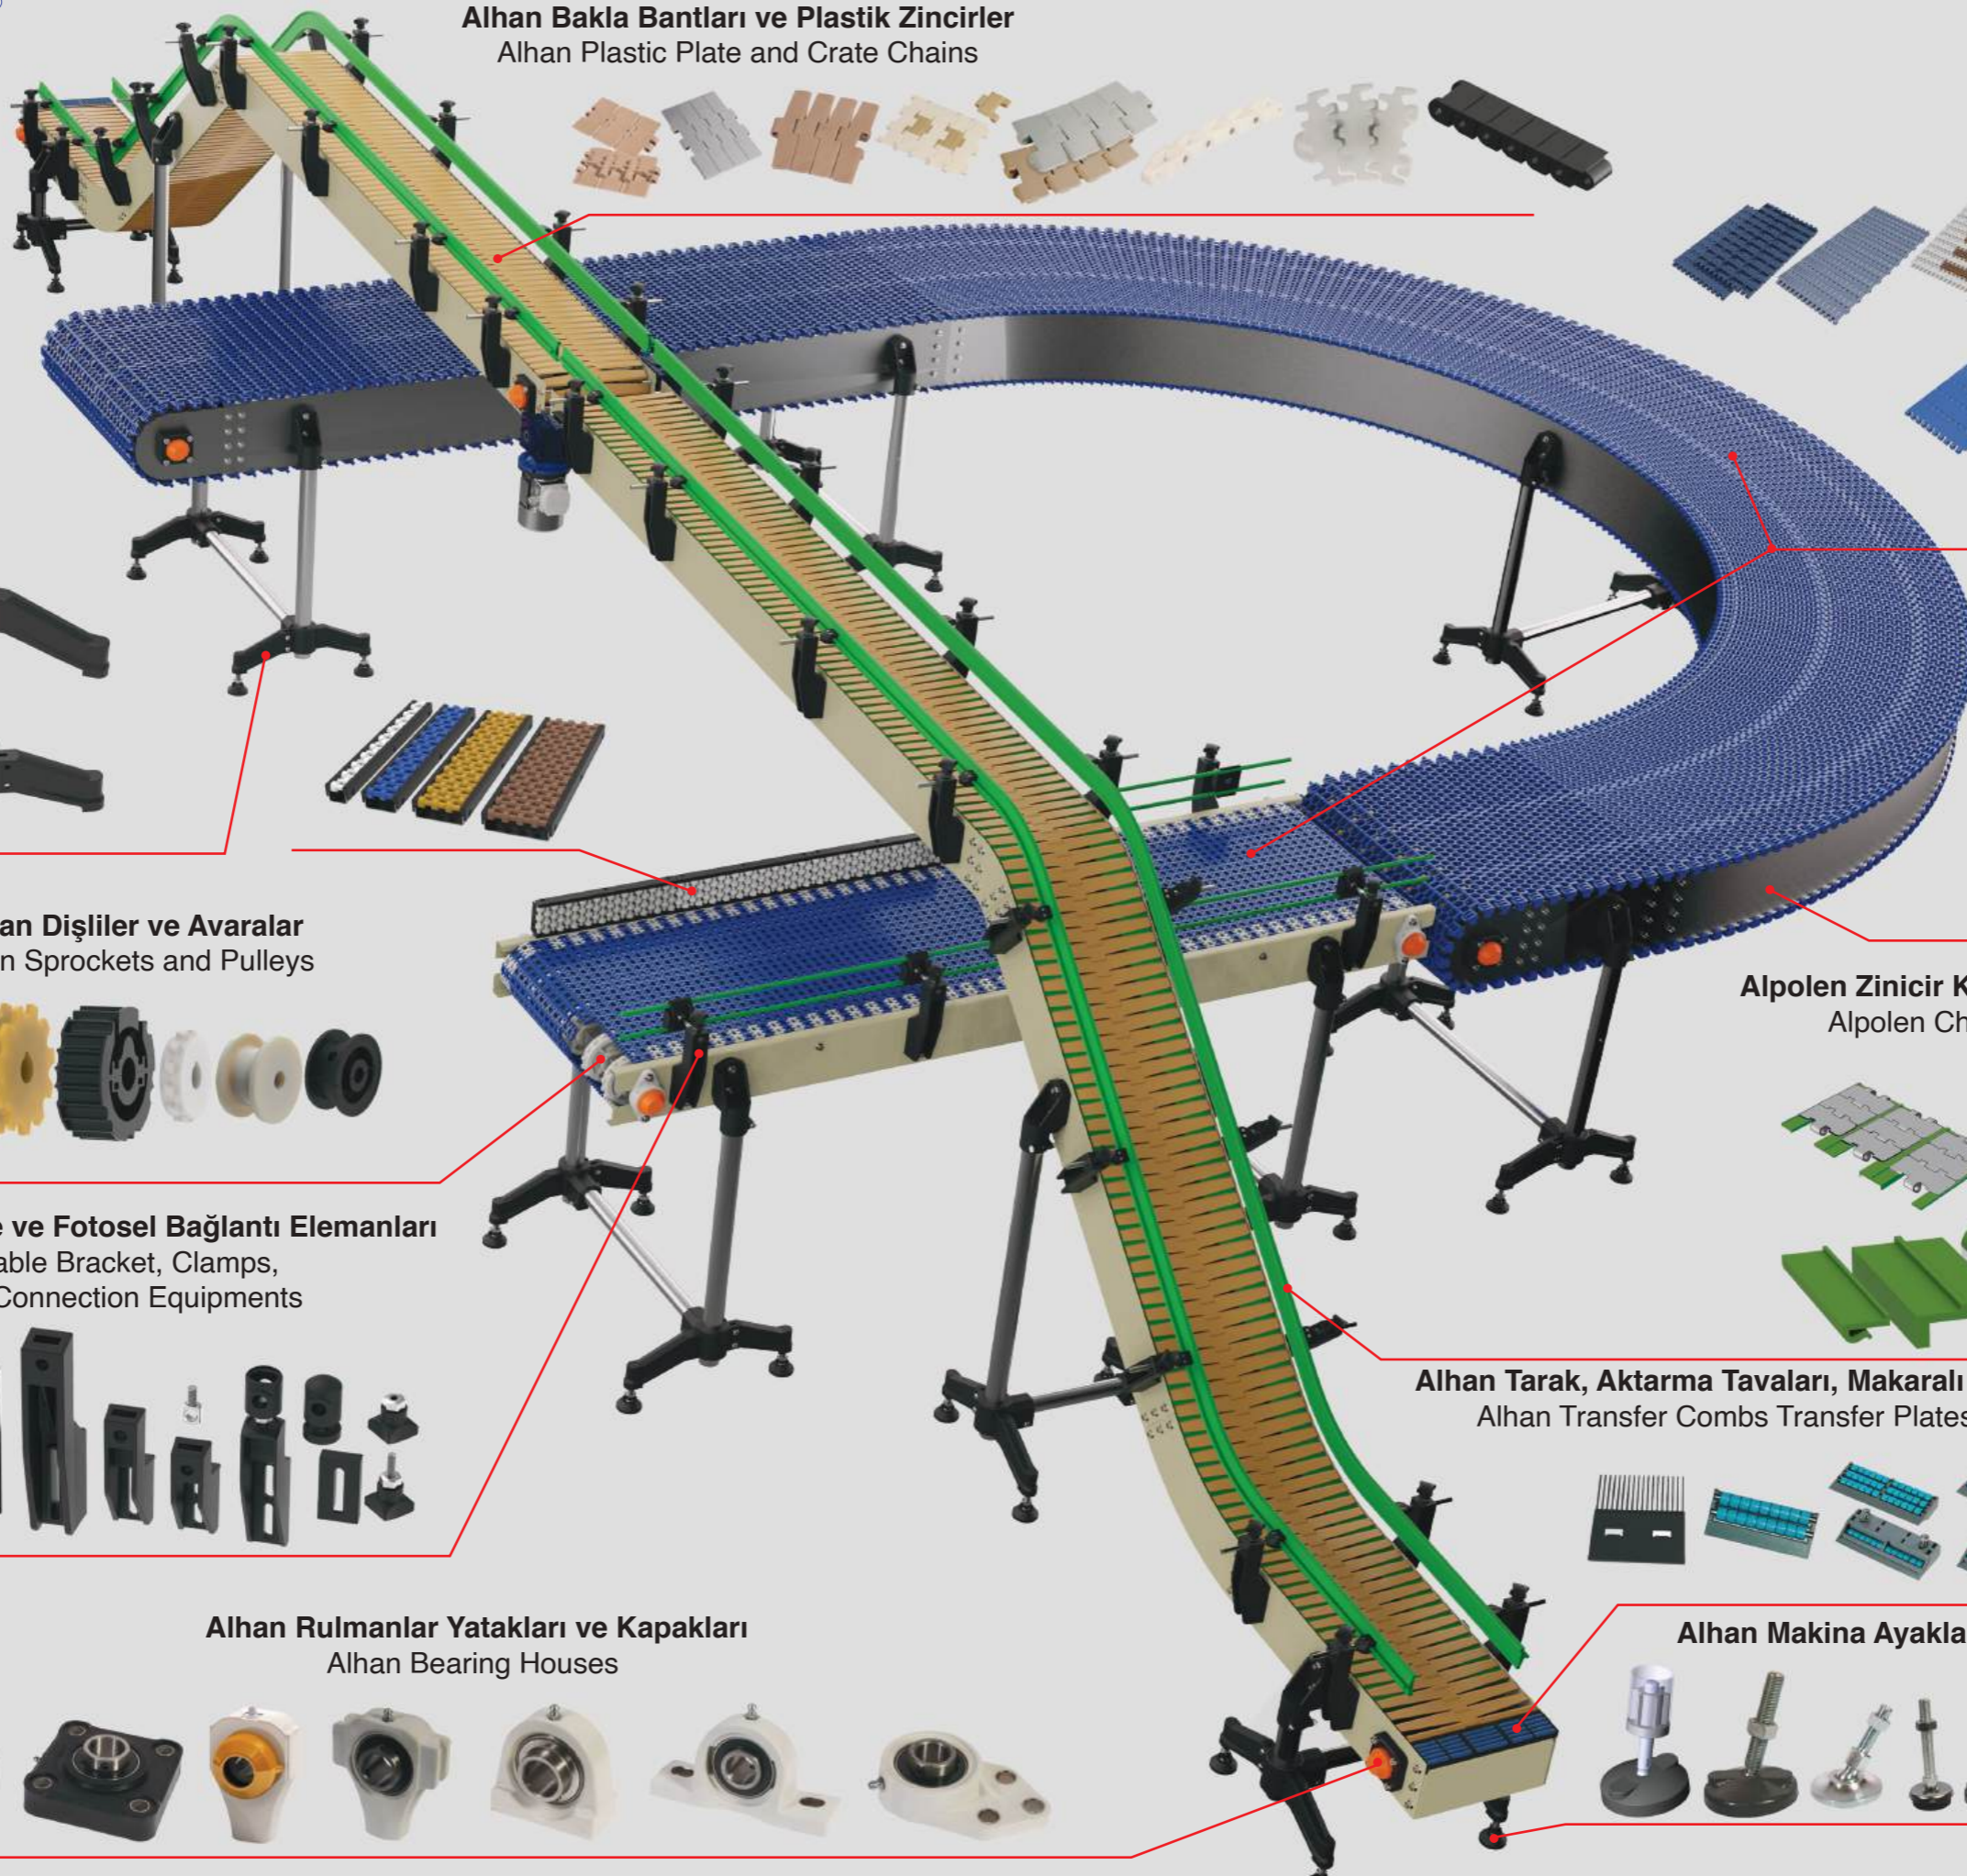

“Konveyör Dünyasına giden en kısa yol”

“Alhan Modüler Konveyör elamanları ve plastik hasır bantları”
E ticaret sitemizden online olarak ulaşabilirsiniz

+90 212 444 00 42

+90 532 230 13 01

Alhan 2 li ve 3 lü Ayakları
Alhan Bipods
and Tripods

Alhan Modüler Plastik Bantlar
Alhan Plastic Modular Belts

Alhan Sigma ve Yan Şase
Alüminyum Profilleri
Alhan Silver Anodized
Aluminium Sigma Profiles

Alhan Dişliler ve Avaralar
Alhan Sprockets and Pulleys

Alpolen Zincir Kızakları ve Extruder Profiller
Alpolen Chain and Friction Guides

Alhan Konsol, Mengene ve Fotosel Bağlantı Elemanları
Alhan Adjustable Bracket, Clamps,
and Photocell Connection Equipments

Alhan Tarak, Aktarma Tavaları, Makaralı Rulo ve Hazır Rulo Başlıkları
Alhan Transfer Combs Transfer Plates, Rollers, and Roller Caps

Alhan Rulmanlar Yatakları ve Kapakları
Alhan Bearing Houses

Alhan Makina Ayakları / Alhan Machine Feet