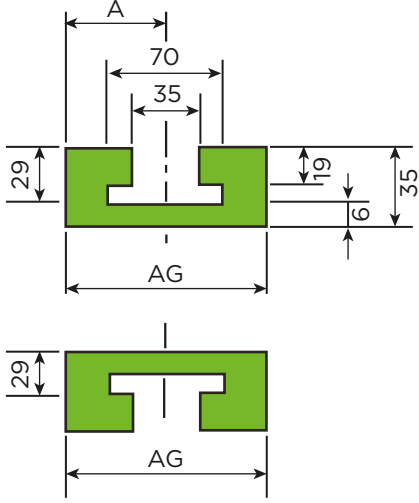

**ALPOLEN® 1000 90 DERECE DÖNÜŞ YATAKLARI (1873 SERİ BANTLAR İÇİN)**

Stok Kod Stock Code	<b>M</b>	R1		Sıra Track	AG
221 611 873	Alpolen® 1000	610	82,5	1	100
221 801 873		800	82,5	1	100
222 611 873		610	114,3	1	130
222 801 873		800	114,3	1	130
223 611 873		610	190,5	1	200
223 801 873		800	190,5	1	200
224 611 873		610	254	1	270
224 801 873		800	254	1	270
220 611 873		610	304,8	1	320
220 801 873		800	304,8	1	320