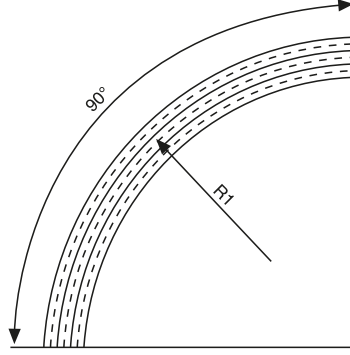

**ALPOLEN® 1000 90 DERECE DÖNÜŞ YATAKLARI (1873 SERİ BANTLAR İÇİN)**

Stok Kod Stock Code	<b>M</b>	R1		Sıra Track	AG
221 611 873	Alpolen® 1000	610	82,5	1	100
221 801 873		800	82,5	1	100
222 611 873		610	114,3	1	130
222 801 873		800	114,3	1	130
223 611 873		610	190,5	1	200
223 801 873		800	190,5	1	200
224 611 873		610	254	1	270
224 801 873		800	254	1	270
220 611 873		610	304,8	1	320
220 801 873		800	304,8	1	320