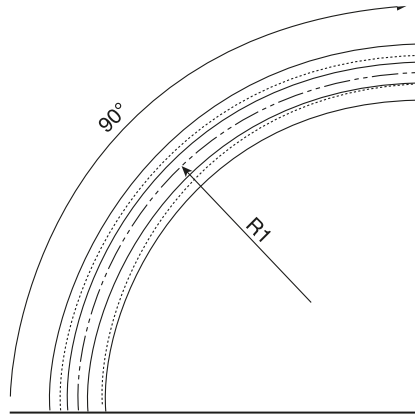

870 MODEL DÜZ KARDENİK BANT DÖNÜŞ TAKIMI

Profil Bölümü / Profiles: "C"							
Stok Kod Stock Code	M		R1	R2	R3	AG	
225 150 082	Alpolen® 1000		865	150	-	-	80
225 150 182			865	150	215	-	145
225 150 282			865	150	215	280	210
225 250 082			865	250	-	-	80
225 500 082			865	500	-	-	80
225 630 082			865	630	-	-	80

860 MODEL KULAKLI KARDENİK BANT DÖNÜŞ TAKIMI

Profil Bölümü / Profiles: "C"							
Stok Kod Stock Code	M		R1	R2	R3	AG	
226 150 082	Alpolen® 1000		860	150	-	-	80
226 500 182			860	500	-	-	80