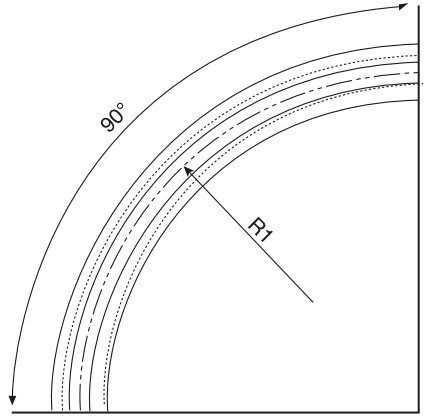

870 MODEL DÜZ KARDENİK BANT DÖNÜŞ TAKIMI

Profil Bölümü / Profiles: "C"							
Stok Kod Stock Code	M		R1	R2	R3	AG	
225 150 082	Alpolen® 1000		865	150	-	-	80
225 150 182			865	150	215	-	145
225 150 282			865	150	215	280	210
225 250 082			865	250	-	-	80
225 500 082			865	500	-	-	80
225 630 082			865	630	-	-	80

860 MODEL KULAKLI KARDENİK BANT DÖNÜŞ TAKIMI

Profil Bölümü / Profiles: "C"							
Stok Kod Stock Code	M		R1	R2	R3	AG	
226 150 082	Alpolen® 1000		860	150	-	-	80
226 500 182			860	500	-	-	80