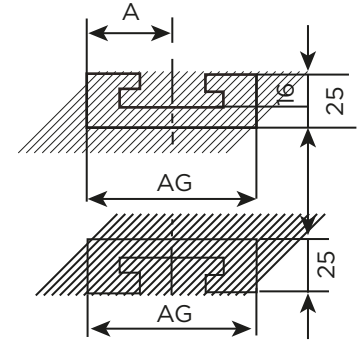

870 MODEL DÜZ KARDENİK BANT DÖNÜŞ TAKIMI

Profil Bölümü / Profiles: "C"							
Stok Kod Stock Code	M		R1	R2	R3	AG	
225 150 082	Alpolen® 1000		865	150	-	-	80
225 150 182			865	150	215	-	145
225 150 282			865	150	215	280	210
225 250 082			865	250	-	-	80
225 500 082			865	500	-	-	80
225 630 082			865	630	-	-	80

860 MODEL KULAKLI KARDENİK BANT DÖNÜŞ TAKIMI

Profil Bölümü / Profiles: "C"							
Stok Kod Stock Code	M		R1	R2	R3	AG	
226 150 082	Alpolen® 1000		860	150	-	-	80
226 500 182			860	500	-	-	80