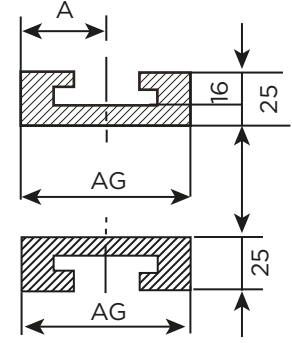

870 MODEL DÜZ KARDENİK BANT DÖNÜŞ TAKIMI

Profil Bölümü / Profiles: "C"							
Stok Kod Stock Code	M		R1	R2	R3	AG	
225 150 082	Alpolen® 1000		865	150	-	-	80
225 150 182			865	150	215	-	145
225 150 282			865	150	215	280	210
225 250 082			865	250	-	-	80
225 500 082			865	500	-	-	80
225 630 082			865	630	-	-	80

860 MODEL KULAKLI KARDENİK BANT DÖNÜŞ TAKIMI

Profil Bölümü / Profiles: "C"							
Stok Kod Stock Code	M		R1	R2	R3	AG	
226 150 082	Alpolen® 1000		860	150	-	-	80
226 500 182			860	500	-	-	80