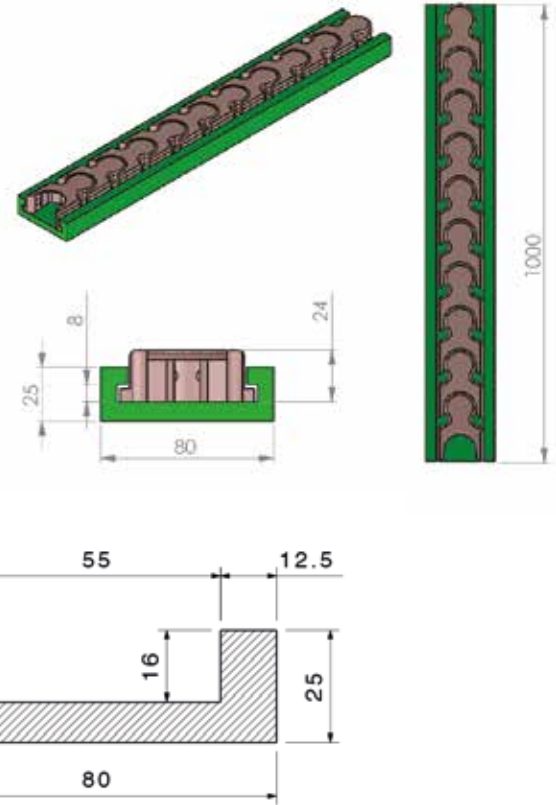

KASA TAŞIMA BANT KIZAKLARI

220 KSK 857

220 KSK 858

1 SET = GİDİŞ + DÖNÜŞ
1 SET = CARRY + RETURN

| Stok Kod Stock Code | M | Kullanılabilir Bantlar For Chains | Kg / m |
|------------------------|---------------|--------------------------------------|--------|
| 202 KSK 857 | Alpolen® 1000 | 857 | 0,98 |
| 202 KSK 858 | Alpolen® 1000 | 858 | 1,17 |

KARDENİK BANT KIZAKLARI

870 KARDENİK KULAKSIZ DÜZ KIZAK

876 KARDENİK KULAKLI KIZAK

| Stok Kod Stock Code | M | Kullanılabilir Bantlar For Chains |
|------------------------|--------------------------------|--------------------------------------|
| 220 KRK 870 | Alpolen® 1 000 - Yeşil / Green | 870, 871, 875, 867 |
| 220 KRK 876 | Alpolen® 1 000 - Yeşil / Green | 876 |