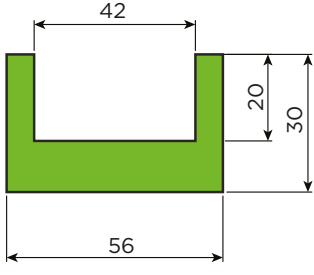

KASA TAŞIMA BANT KIZAKLARI

220 KSK 857

220 KSK 858

1 SET = GİDİŞ + DÖNÜŞ
1 SET = CARRY + RETURN

| Stok Kod Stock Code | M | Kullanılabilir Bantlar For Chains | Kg / m |
|------------------------|---------------|--------------------------------------|--------|
| 202 KSK 857 | Alpolen® 1000 | 857 | 0,98 |
| 202 KSK 858 | Alpolen® 1000 | 858 | 1,17 |