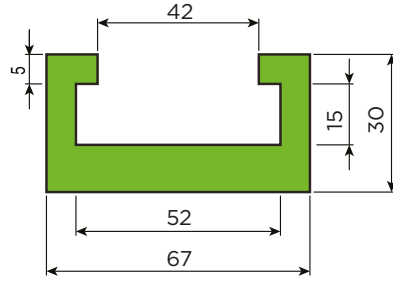

KASA TAŞIMA BANT KIZAKLARI

220 KSK 857

220 KSK 858

1 SET = GİDİŞ + DÖNÜŞ
1 SET = CARRY + RETURN

| Stok Kod Stock Code | M | Kullanılabilir Bantlar For Chains | Kg / m |
|------------------------|---------------|--------------------------------------|--------|
| 202 KSK 857 | Alpolen® 1000 | 857 | 0,98 |
| 202 KSK 858 | Alpolen® 1000 | 858 | 1,17 |