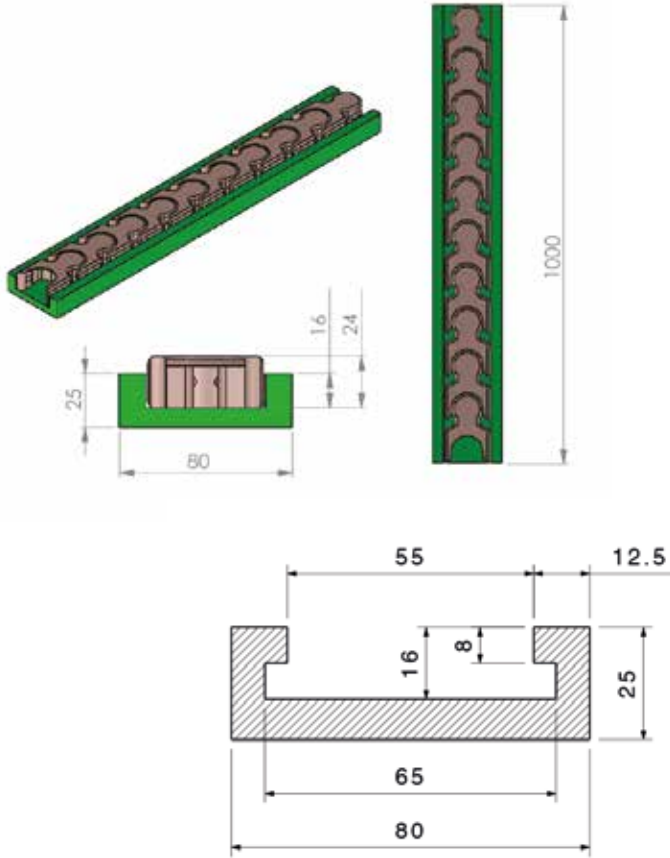

KASA TAŞIMA BANT KIZAKLARI

220 KSK 857

220 KSK 858

1 SET = GİDİŞ + DÖNÜŞ
1 SET = CARRY + RETURN

| Stok Kod Stock Code | M | Kullanılabilir Bantlar For Chains | Kg / m |
|------------------------|---------------|--------------------------------------|--------|
| 202 KSK 857 | Alpolen® 1000 | 857 | 0,98 |
| 202 KSK 858 | Alpolen® 1000 | 858 | 1,17 |

KARDENİK BANT KIZAKLARI

870 KARDENİK KULAKSIZ DÜZ KIZAK

876 KARDENİK KULAKLI KIZAK

| Stok Kod Stock Code | M | Kullanılabilir Bantlar For Chains |
|------------------------|--------------------------------|--------------------------------------|
| 220 KRK 870 | Alpolen® 1 000 - Yeşil / Green | 870, 871, 875, 867 |
| 220 KRK 876 | Alpolen® 1 000 - Yeşil / Green | 876 |