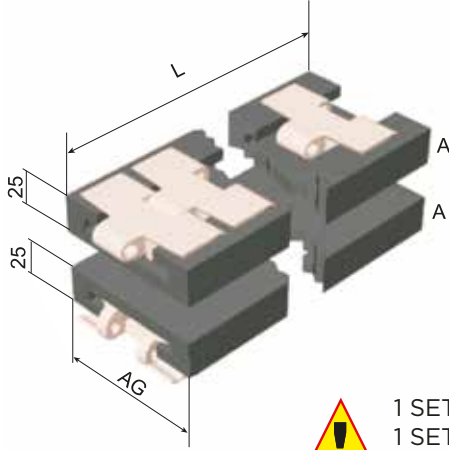

ALPOLEN® 1000 DOĞRUSAL YATAKLARI 880TAB-881TAB BANTLAR İÇİN

1 SET = GİDİŞ + DÖNÜŞ
1 SET = CARRY + RETURN
1 SET = 4 m

Profil Bölümü / Profiles: "C"				
Stok Kod Stock Code	M	Bant Geniřliđi Chain Width	L	Kg / m
202 88T 082	Alpolen® 1000	82,6	2	2,95
202 88T 114	Alpolen® 1000	114,3	2	4,80
202 88T 190	Alpolen® 1000	190,5	2	7,80

ALPOLEN® 1000 DOĞRUSAL YATAKLARI AđIR TİP 882 BANTLAR İÇİN

1 SET = CARRY + RETURN (A+A+B)
1 SET = 4 m

Profil Bölümü / Profiles: "C"				
Stok Kod Stock Code	M	Bant Geniřliđi Chain Width	L	Kg / m
202 882 190	Alpolen® 1000	190,5	2	8,65
202 882 254	Alpolen® 1000	254,3	2	12,70
202 882 304	Alpolen® 1000	304,3	2	15,65