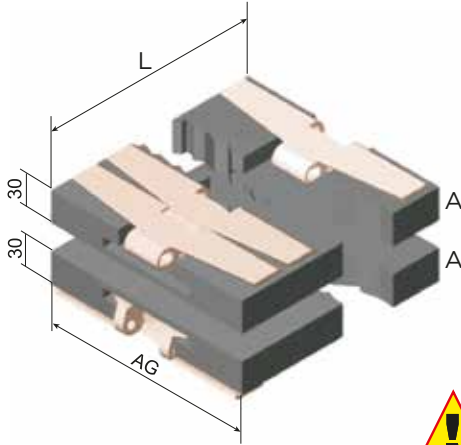

ALPOLEN® 1000 DOĞRUSAL YATAKLARI 880TAB-881TAB BANTLAR İÇİN

1 SET = GİDİŞ + DÖNÜŞ
1 SET = CARRY + RETURN
1 SET = 4 m

Profil Bölümü / Profiles: "C"				
Stok Kod Stock Code	M	Bant Geniřliđi Chain Width	L	Kg / m
202 88T 082	Alpolen® 1000	82,6	2	2,95
202 88T 114	Alpolen® 1000	114,3	2	4,80
202 88T 190	Alpolen® 1000	190,5	2	7,80

ALPOLEN® 1000 DOĞRUSAL YATAKLARI AđIR TİP 882 BANTLAR İÇİN

1 SET = CARRY + RETURN (A+A+B)
1 SET = 4 m

Profil Bölümü / Profiles: "C"				
Stok Kod Stock Code	M	Bant Geniřliđi Chain Width	L	Kg / m
202 882 190	Alpolen® 1000	190,5	2	8,65
202 882 254	Alpolen® 1000	254,3	2	12,70
202 882 304	Alpolen® 1000	304,3	2	15,65