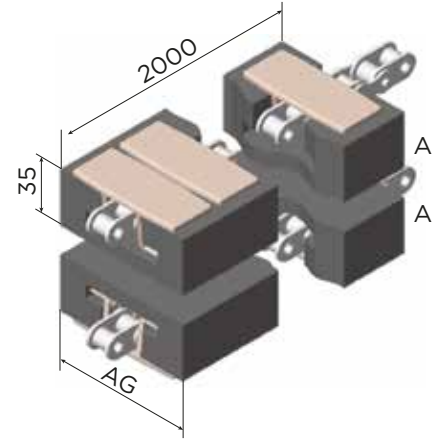

**DOĞRUSAL YATAKLAR (863 SERİSİ)**

1 SET = GİDİŞ + DÖNÜŞ  
1 SET = CARRY + RETURN  
1 SET = 4 m"

Stok Kod Stock Code	<b>M</b>	Bant Geniřlięi Chain Width	AG
202 863 082	Alpolen® 1000	82,6	100
202 863 114	Alpolen® 1000	114,3	130
202 863 190	Alpolen® 1000	190,5	200
202 863 254	Alpolen® 1000	254,0	270
202 863 304	Alpolen® 1000	304,8	320

**ALPOLEN® 1000 DOĞRUSAL YATAKLARI 880-881 BANTLAR İÇİN**

1 SET = GİDİŞ + DÖNÜŞ (A+A+B)  
1 SET = CARRY + RETURN (A+A+B)  
1 SET = 4 m

Profil Bölümü / Profiles: "C"				
Stok Kod Stock Code	<b>M</b>	Bant Geniřlięi Chain Width	L	Kg / m
202 880 082	Alpolen® 1000	82,6	2	5,00
202 880 114	Alpolen® 1000	114,3	2	6,90
202 880 190	Alpolen® 1000	190,5	2	11,35