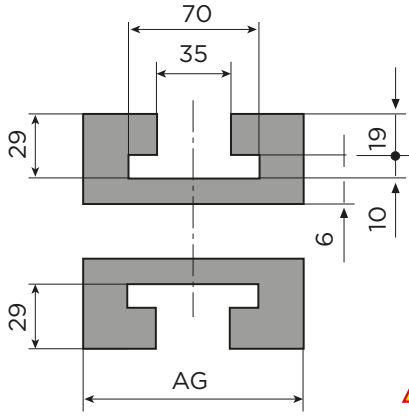

**DOĞRUSAL YATAKLAR (863 SERİSİ)**

1 SET = GİDİŞ + DÖNÜŞ  
1 SET = CARRY + RETURN  
1 SET = 4 m"

Stok Kod Stock Code	<b>M</b>	Bant Geniřlięi Chain Width	AG
202 863 082	Alpolen® 1000	82,6	100
202 863 114	Alpolen® 1000	114,3	130
202 863 190	Alpolen® 1000	190,5	200
202 863 254	Alpolen® 1000	254,0	270
202 863 304	Alpolen® 1000	304,8	320

**ALPOLEN® 1000 DOĞRUSAL YATAKLARI 880-881 BANTLAR İÇİN**

1 SET = GİDİŞ + DÖNÜŞ (A+A+B)  
1 SET = CARRY + RETURN (A+A+B)  
1 SET = 4 m

Profil Bölümü / Profiles: "C"				
Stok Kod Stock Code	<b>M</b>	Bant Geniřlięi Chain Width	L	Kg / m
202 880 082	Alpolen® 1000	82,6	2	5,00
202 880 114	Alpolen® 1000	114,3	2	6,90
202 880 190	Alpolen® 1000	190,5	2	11,35