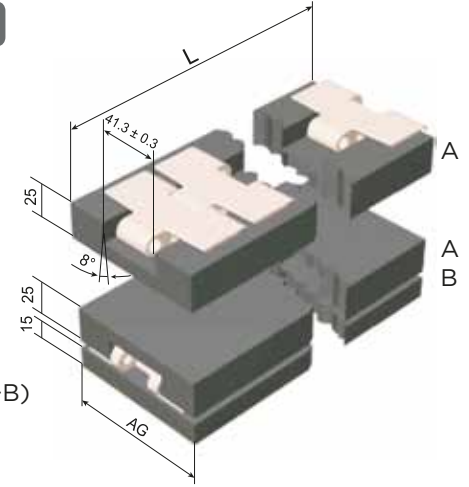

**DOĞRUSAL YATAKLAR (863 SERİSİ)**

1 SET = GİDİŞ + DÖNÜŞ  
1 SET = CARRY + RETURN  
1 SET = 4 m"

Stok Kod Stock Code	<b>M</b>	Bant Geniřlięi Chain Width	AG
202 863 082	Alpolen® 1000	82,6	100
202 863 114	Alpolen® 1000	114,3	130
202 863 190	Alpolen® 1000	190,5	200
202 863 254	Alpolen® 1000	254,0	270
202 863 304	Alpolen® 1000	304,8	320

**ALPOLEN® 1000 DOĞRUSAL YATAKLARI 880-881 BANTLAR İÇİN**

1 SET = GİDİŞ + DÖNÜŞ (A+A+B)  
1 SET = CARRY + RETURN (A+A+B)  
1 SET = 4 m

Profil Bölümü / Profiles: "C"				
Stok Kod Stock Code	<b>M</b>	Bant Geniřlięi Chain Width	L	Kg / m
202 880 082	Alpolen® 1000	82,6	2	5,00
202 880 114	Alpolen® 1000	114,3	2	6,90
202 880 190	Alpolen® 1000	190,5	2	11,35