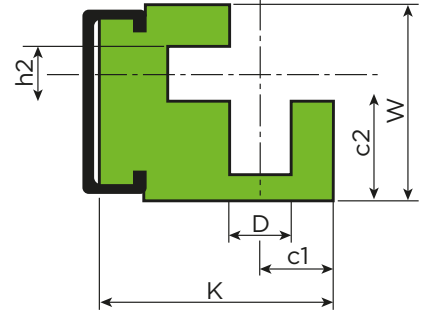

ALPOLEN® 1000 GH1 SIRALI ZİNCİR KIZAKLARI

Stok Kod Stock Code	M	Klavuz Guide	W	H	K	D	C	h1	h2	h3	L	Kg / m
207 GH1 C45	Alpolen® 1000 Yeşil/Green	C 3818 ZN	45	35	45	7	23	4,5	7	8	2	3,200
207 GH1 P45		C 3818 SS	45	35	45	7	23	4,5	7	8	2	3,200
207 GH1 C50		C 3818 ZN	50	45	50	9	31	5,0	9	10	2	3,800
207 GH1 P50		C 3818 SS	50	45	50	9	31	5,0	9	10	2	3,800
207 GH1 C51		C 3818 ZN	50	45	60	11	35	8,5	11	12	2	3,900
207 GH1 P51		C 3818 SS	50	45	60	11	35	8,5	11	12	2	3,900
207 GH1 C60		C 3818 ZN	60	50	75	15	47	10,5	15	16	2	5,100
207 GH1 P60		C 3818 SS	60	50	75	15	47	10,5	15	16	2	5,100

ALPOLEN® 1000 GH2 SIRALI ZİNCİR KIZAKLARI

Stok Kod Stock Code	M	Klavuz Guide	W	K	D	h2	c1	c2	L	Kg / m
207 GH2 C27	Alpolen® 1000 Yeşil/Green	C 2010 ZN	27	34	7	7	10,5	17,5	2	1,200
207 GH2 P27		C 2010 SS	27	34	7	7	10,5	17,5	2	1,200
207 GH2 C32		C 2812 ZN	32	42	9	9	12,5	20,5	2	2,200
207 GH2 P32		C 2812 SS	32	42	9	9	12,5	20,5	2	2,200
207 GH2 C42		C 3818 ZN	42,5	56	11	11	16,5	25,5	2	3,200
207 GH2 P42		C 3818 SS	42,5	56	11	11	16,5	25,5	2	3,200
207 GH2 C60		C 6020 ZN	60	70	15	15	20,5	33,5	2	4,100
207 GH2 P60		C 6020 SS	60	70	15	15	20,5	33,5	2	4,100