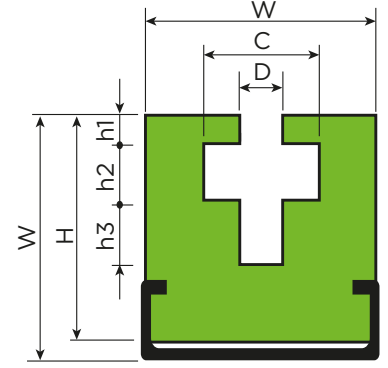

ALPOLEN® 1000 GH1 SIRALI ZİNCİR KIZAKLARI

Stok Kod Stock Code	M	Klavuz Guide	W	H	K	D	C	h1	h2	h3	L	Kg / m
207 GH1 C45	Alpolen® 1000 Yeşil/Green	C 3818 ZN	45	35	45	7	23	4,5	7	8	2	3,200
207 GH1 P45		C 3818 SS	45	35	45	7	23	4,5	7	8	2	3,200
207 GH1 C50		C 3818 ZN	50	45	50	9	31	5,0	9	10	2	3,800
207 GH1 P50		C 3818 SS	50	45	50	9	31	5,0	9	10	2	3,800
207 GH1 C51		C 3818 ZN	50	45	60	11	35	8,5	11	12	2	3,900
207 GH1 P51		C 3818 SS	50	45	60	11	35	8,5	11	12	2	3,900
207 GH1 C60		C 3818 ZN	60	50	75	15	47	10,5	15	16	2	5,100
207 GH1 P60		C 3818 SS	60	50	75	15	47	10,5	15	16	2	5,100

ALPOLEN® 1000 GH2 SIRALI ZİNCİR KIZAKLARI

Stok Kod Stock Code	M	Klavuz Guide	W	K	D	h2	c1	c2	L	Kg / m
207 GH2 C27	Alpolen® 1000 Yeşil/Green	C 2010 ZN	27	34	7	7	10,5	17,5	2	1,200
207 GH2 P27		C 2010 SS	27	34	7	7	10,5	17,5	2	1,200
207 GH2 C32		C 2812 ZN	32	42	9	9	12,5	20,5	2	2,200
207 GH2 P32		C 2812 SS	32	42	9	9	12,5	20,5	2	2,200
207 GH2 C42		C 3818 ZN	42,5	56	11	11	16,5	25,5	2	3,200
207 GH2 P42		C 3818 SS	42,5	56	11	11	16,5	25,5	2	3,200
207 GH2 C60		C 6020 ZN	60	70	15	15	20,5	33,5	2	4,100
207 GH2 P60		C 6020 SS	60	70	15	15	20,5	33,5	2	4,100