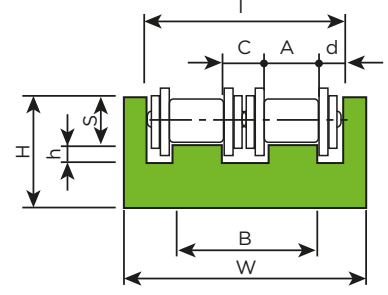

ALPOLEN® 1000 UCD ZİNCİR KIZAKLARI

Profil Bölümü : "UCD"

Stok Kod Stock Code	M	Hatve Pitch	W	H	I	h	A	S	B	C	d	L	Kg/m
207 UCD 036	Alpolen® 1000 Yeşil/Green	3/8"	36	15	26	1,5	5,4	4,4	15,7	4,7	5	2	0,390
207 UCD 045		1/2"	45	20	35	2,2	7,4	7,2	21,4	6,4	7	2	0,620
207 UCD 050		5/8"	50	25	40	2,6	9,2	9,5	25,8	7,2	7	2	0,816
207 UCD 056		3/4"	56	25	46	2,4	11,3	11,1	30,6	8	7,5	2	0,810
207 UCD 085		1"	85	30	75	3,5	16,5	16,5	48	15	13,3	2	1,200

L: Standart Uzunluk / Standart Length (metre / meter)

ALPOLEN® 1000 UCC ZİNCİR KIZAKLARI

Profil Bölümü : "UCC"

Stok Kod Stock Code	M	Hatve Pitch	Kılavuz Guide	W	H	K	I	h	A	S	L	Kg/m
207 UCC C25	Alpolen® 1000 Yeşil/Green	3/8"	C 2010 ZN	25	15	18	15	1,5	5,4	4,4	2	0,760
207 UCC P25		3/8"	C 2010 SS	25	15	18	15	1,5	5,4	4,4	2	0,760
207 UCC C30		1/2"	C 2812 ZN	30	25	27	20	2,2	7,4	7,2	2	1,100
207 UCC P30		1/2"	C 2812 SS	30	25	27	20	2,2	7,4	7,2	2	1,100
207 UCC C33		5/8"	C 2812 ZN	33	30	32	23	2,6	9,2	9,5	2	1,305
207 UCC P33		5/8"	C 2812 SS	33	30	32	23	2,6	9,2	9,5	2	1,305
207 UCC C38		3/4"	C 3818 ZN	38	35	40	28	2,4	11,3	11,1	2	2,335
207 UCC P38		3/4"	C 3818 SS	38	35	40	28	2,4	11,3	11,1	2	2,335
207 UCC C51		1"	C 3818 ZN	51	40	45	41	3,5	16,5	16,5	2	2,440
207 UCC P51		1"	C 3818 SS	51	40	45	41	3,5	16,5	16,5	2	2,440

L: Standart Uzunluk / Standart Length (metre / meter)

ALPOLEN® 1000 TCG ZİNCİR KIZAKLARI

Profil Bölümü : "TCG"

Stok Kod Stock Code	M	ISO	Hatve Pitch	Kılavuz Guide	W	H	K	h	A	L	Kg/m
207 TCG C38	Alpolen® 1000 Yeşil/Green	06 B2	3/8"	C 2010 ZN	15,6	14	17	1,5	5,3	2	0,615
207 TCG P38		06 B2	3/8"	C 2010 SS	15,6	14	17	1,5	5,3	2	0,615
207 TCG C12		08 B2	1/2"	C 2010 ZN	21,2	14	17	2,2	7,2	2	0,715
207 TCG P12		08 B2	1/2"	C 2010 SS	21,2	14	17	2,2	7,2	2	0,715
207 TCG C58		10 B2	5/8"	C 2812 ZN	25,6	14	17	2,6	9	2	1,165
207 TCG P58		10 B2	5/8"	C 2812 SS	25,6	14	17	2,6	9	2	1,165
207 TCG C34		12 B2	3/4"	C 2812 ZN	30,4	15	20	2,4	10,9	2	1,200
207 TCG P34		12 B2	3/4"	C 2812 SS	30,4	15	20	2,4	10,9	2	1,200