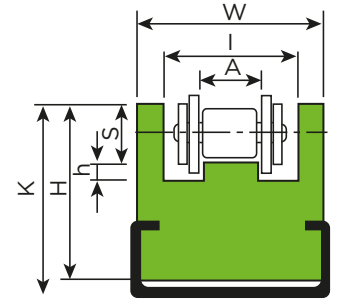

L: Standart Uzunluk / Standart Length (metre / meter)

ALPOLEN® 1000 UCC ZİNCİR KIZAKLARI

Profil Bölümü : "UCC"

Stok Kod Stock Code	M	Hatve Pitch	Kılavuz Guide	W	H	K	I	h	A	S	L	Kg/m
207 UCC C25	Alpolen® 1000 Yeşil/Green	3/8"	C 2010 ZN	25	15	18	15	1,5	5,4	4,4	2	0,760
207 UCC P25		3/8"	C 2010 SS	25	15	18	15	1,5	5,4	4,4	2	0,760
207 UCC C30		1/2"	C 2812 ZN	30	25	27	20	2,2	7,4	7,2	2	1,100
207 UCC P30		1/2"	C 2812 SS	30	25	27	20	2,2	7,4	7,2	2	1,100
207 UCC C33		5/8"	C 2812 ZN	33	30	32	23	2,6	9,2	9,5	2	1,305
207 UCC P33		5/8"	C 2812 SS	33	30	32	23	2,6	9,2	9,5	2	1,305
207 UCC C38		3/4"	C 3818 ZN	38	35	40	28	2,4	11,3	11,1	2	2,335
207 UCC P38		3/4"	C 3818 SS	38	35	40	28	2,4	11,3	11,1	2	2,335
207 UCC C51		1"	C 3818 ZN	51	40	45	41	3,5	16,5	16,5	2	2,440
207 UCC P51		1"	C 3818 SS	51	40	45	41	3,5	16,5	16,5	2	2,440

L: Standart Uzunluk / Standart Length (metre / meter)

ALPOLEN® 1000 TCG ZİNCİR KIZAKLARI

Profil Bölümü : "TCG"

Stok Kod Stock Code	M	ISO	Hatve Pitch	Kılavuz Guide	W	H	K	h	A	L	Kg/m
207 TCG C38	Alpolen® 1000 Yeşil/Green	06 B2	3/8"	C 2010 ZN	15,6	14	17	1,5	5,3	2	0,615
207 TCG P38		06 B2	3/8"	C 2010 SS	15,6	14	17	1,5	5,3	2	0,615
207 TCG C12		08 B2	1/2"	C 2010 ZN	21,2	14	17	2,2	7,2	2	0,715
207 TCG P12		08 B2	1/2"	C 2010 SS	21,2	14	17	2,2	7,2	2	0,715
207 TCG C58		10 B2	5/8"	C 2812 ZN	25,6	14	17	2,6	9	2	1,165
207 TCG P58		10 B2	5/8"	C 2812 SS	25,6	14	17	2,6	9	2	1,165
207 TCG C34		12 B2	3/4"	C 2812 ZN	30,4	15	20	2,4	10,9	2	1,200
207 TCG P34		12 B2	3/4"	C 2812 SS	30,4	15	20	2,4	10,9	2	1,200