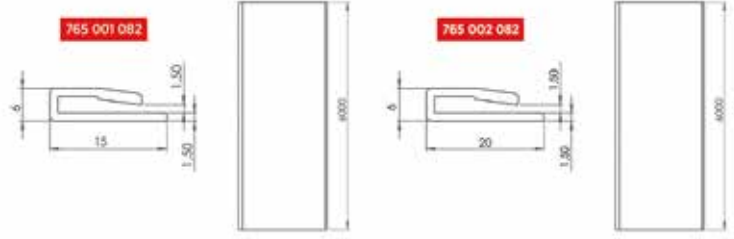

82,6 SİLİNDİR YARASA BANT FİTİL 15/20 MM

Stok Kod Stock Code	M	L	H	W
765 001 082	PVC SİYAH	6	6	15
765 002 082	PVC MAVİ	6	6	20

L: Standart Uzunluk (metre) / Standart Length (meter)

PVC C PROFİL

Profil Bölümü / Profiles: "V"					
Stok Kod Stock Code	M	Kesit Çevresi Section Surroundings (mm)	Alan/ Area mm ²	Kg / m	L
206 PC4 010	PVC Mavi	239	118,372	0,224	6
206 PC6 012	PVC Mavi			0,280	6

L: Standart Uzunluk / Standart Length (metre / meter)