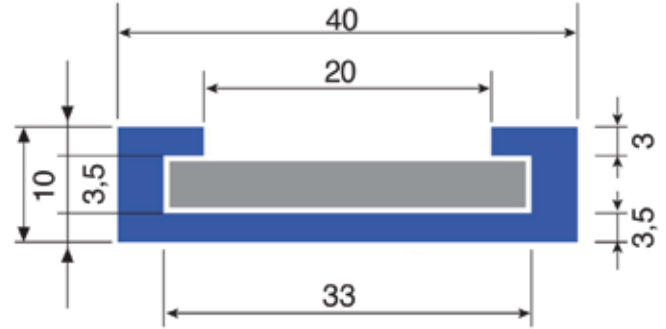

82,6 SİLİNDİR YARASA BANT FİTİL 15/20 MM

Stok Kod Stock Code	M	L	H	W
765 001 082	PVC SİYAH	6	6	15
765 002 082	PVC MAVİ	6	6	20

L: Standart Uzunluk (metre) / Standart Length (meter)

PVC C PROFİL

Profil Bölümü / Profiles: "V"					
Stok Kod Stock Code	M	Kesit Çevresi Section Surroundings (mm)	Alan/ Area mm ²	Kg / m	L
206 PC4 010	PVC Mavi	239	118,372	0,224	6
206 PC6 012	PVC Mavi			0,280	6

L: Standart Uzunluk / Standart Length (metre / meter)