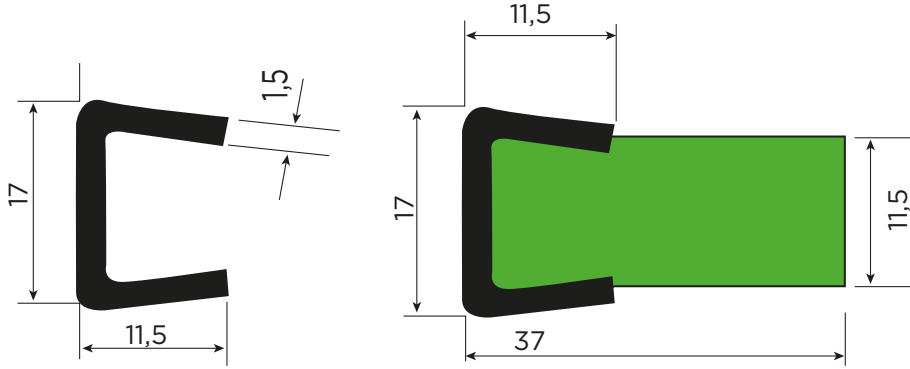

BS 800 PROFİL ALPOLEN® 1000

Profil Bölümü / Profiles: "Z"				
Stok Kod Stock Code	M	Kılavuz Guide	L	Kg / m
206 KL2 101	Alpolen® 1 000 - Yeşil/Green	C 1711 SS	2	0,89
206 KL2 201	Alpolen® 1 000 - Yeşil/Green	C 1711 ZN	2	0,89

L: Standart Uzunluk (metre) / Standart Length (meter)

BS 900 PROFİL ALPOLEN® 1000

Profil Bölümü / Profiles: "Z"				
Stok Kod Stock Code	M	Kılavuz Guide	L	Kg / m
206 KL1 101	Alpolen® 1 000 - Yeşil/Green	C 1711 SS	2	0,65
206 KL1 201	Alpolen® 1 000 - Yeşil/Green	C 1711 ZN	2	0,65

L: Standart Uzunluk (metre) / Standart Length (meter)