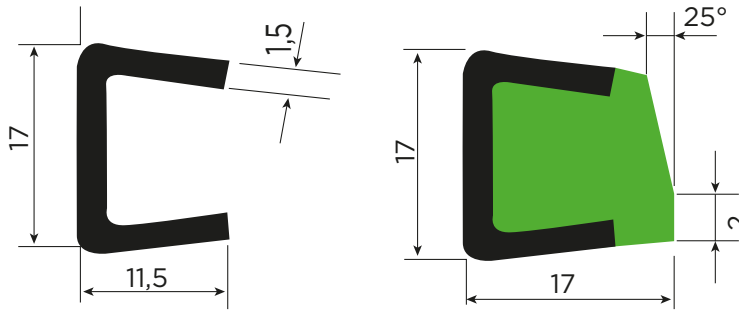

BS 800 PROFİL ALPOLEN® 1000

Profil Bölümü / Profiles: "Z"				
Stok Kod Stock Code	M	Kılavuz Guide	L	Kg / m
206 KL2 101	Alpolen® 1 000 - Yeşil/Green	C 1711 SS	2	0,89
206 KL2 201	Alpolen® 1 000 - Yeşil/Green	C 1711 ZN	2	0,89

L: Standart Uzunluk (metre) / Standart Length (meter)

BS 900 PROFİL ALPOLEN® 1000

Profil Bölümü / Profiles: "Z"				
Stok Kod Stock Code	M	Kılavuz Guide	L	Kg / m
206 KL1 101	Alpolen® 1 000 - Yeşil/Green	C 1711 SS	2	0,65
206 KL1 201	Alpolen® 1 000 - Yeşil/Green	C 1711 ZN	2	0,65

L: Standart Uzunluk (metre) / Standart Length (meter)