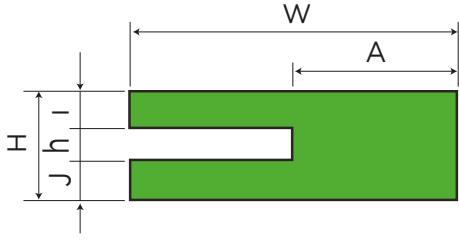

U/640 PROFİL ALPOLEN® 1000

Profil Bölümü / Profiles: "BSA"									
Stok Kod Stock Code	M	W	H	A	I	h	J	L	Kg / m
206 YU2 001	Alpolen® 1 000 - Yeşil/Green	30	10	15	3,5	3	3,5	2	0,25
L: Standart Uzunluk (metre) / Standart Length (meter)									

U/650 PROFİL ALPOLEN® 1000

Profil Bölümü / Profiles: "Z"				
Stok Kod Stock Code	M	Kılavuz Guide	L	Kg / m
206 KSP 001	Alpolen® 1 000 - Yeşil/Green	C 1711 SS	2	0,69
206 KSC 001	Alpolen® 1 000 - Yeşil/Green	C 1711 ZN	2	0,69
L: Standart Uzunluk (metre) / Standart Length (meter)				