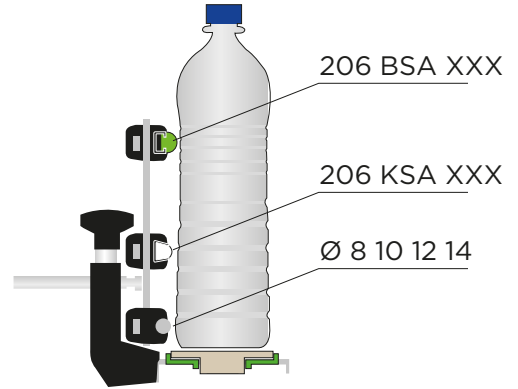

U/640 PROFİL ALPOLEN® 1000

Profil Bölümü / Profiles: "BSA"									
Stok Kod Stock Code	M	W	H	A	I	h	J	L	Kg / m
206 YU2 001	Alpolen® 1 000 - Yeşil/Green	30	10	15	3,5	3	3,5	2	0,25
L: Standart Uzunluk (metre) / Standart Length (meter)									

U/650 PROFİL ALPOLEN® 1000

Profil Bölümü / Profiles: "Z"				
Stok Kod Stock Code	M	Kılavuz Guide	L	Kg / m
206 KSP 001	Alpolen® 1 000 - Yeşil/Green	C 1711 SS	2	0,69
206 KSC 001	Alpolen® 1 000 - Yeşil/Green	C 1711 ZN	2	0,69
L: Standart Uzunluk (metre) / Standart Length (meter)				