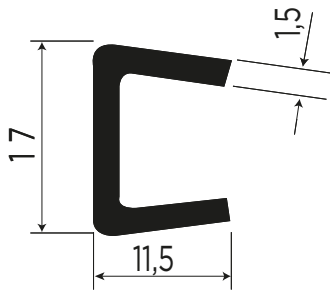

U/640 PROFİL ALPOLEN® 1000

Profil Bölümü / Profiles: "BSA"									
Stok Kod Stock Code	M	W	H	A	I	h	J	L	Kg / m
206 YU2 001	Alpolen® 1 000 - Yeşil/Green	30	10	15	3,5	3	3,5	2	0,25
L: Standart Uzunluk (metre) / Standart Length (meter)									

U/650 PROFİL ALPOLEN® 1000

Profil Bölümü / Profiles: "Z"				
Stok Kod Stock Code	M	Kılavuz Guide	L	Kg / m
206 KSP 001	Alpolen® 1 000 - Yeşil/Green	C 1711 SS	2	0,69
206 KSC 001	Alpolen® 1 000 - Yeşil/Green	C 1711 ZN	2	0,69
L: Standart Uzunluk (metre) / Standart Length (meter)				