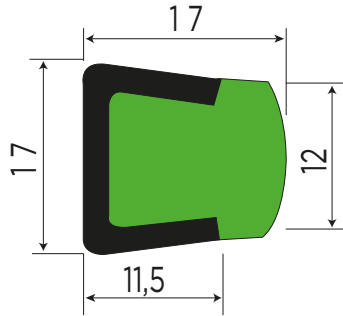

U/640 PROFİL ALPOLEN® 1000

Profil Bölümü / Profiles: "BSA"									
Stok Kod Stock Code	M	W	H	A	I	h	J	L	Kg / m
206 YU2 001	Alpolen® 1 000 - Yeşil/Green	30	10	15	3,5	3	3,5	2	0,25
L: Standart Uzunluk (metre) / Standart Length (meter)									

U/650 PROFİL ALPOLEN® 1000

Profil Bölümü / Profiles: "Z"				
Stok Kod Stock Code	M	Kılavuz Guide	L	Kg / m
206 KSP 001	Alpolen® 1 000 - Yeşil/Green	C 1711 SS	2	0,69
206 KSC 001	Alpolen® 1 000 - Yeşil/Green	C 1711 ZN	2	0,69
L: Standart Uzunluk (metre) / Standart Length (meter)				