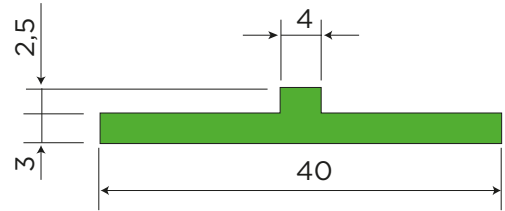

ALPOLEN® 1000 25,4 DÖNÜŞ BANT SÜRTÜNME PROFİLLERİ

207 DON 001

207 DON 002

207 DON 003

207 DON 004

207 DON 005

Stok Kod Stock Code	M	L	Kg / m
207 DON 001	Alpolen® 1000 - Yeşil / Green	2	0,75
207 DON 002	Alpolen® 1000 - Yeşil / Green	2	0,64
207 DON 003	Alpolen® 1000 - Yeşil / Green	2	0,68
207 DON 004	Alpolen® 1000 - Yeşil / Green	2	0,42
207 DON 005	Alpolen® 1000 - Yeşil / Green	2	0,67

T PROFİL ALPOLEN® 1000

Profil Bölümü / Profiles: "T"			
Stok Kod Stock Code	M	L	Kg / m
206 OOT 003	Alpolen® 1000 - Yeşil/Green	50	0,11
L: Standart Uzunluk (metre) / Standart Length (meter)			