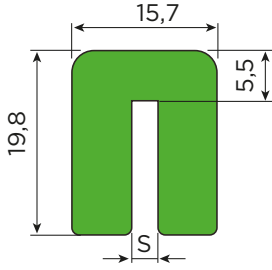

ALPOLEN® 1000 25,4 DÖNÜŞ BANT SÜRTÜNME PROFİLLERİ

207 DON 001

207 DON 002

207 DON 003

207 DON 004

207 DON 005

Stok Kod Stock Code	M	L	Kg / m
207 DON 001	Alpolen® 1000 - Yeşil / Green	2	0,75
207 DON 002	Alpolen® 1000 - Yeşil / Green	2	0,64
207 DON 003	Alpolen® 1000 - Yeşil / Green	2	0,68
207 DON 004	Alpolen® 1000 - Yeşil / Green	2	0,42
207 DON 005	Alpolen® 1000 - Yeşil / Green	2	0,67

T PROFİL ALPOLEN® 1000

Profil Bölümü / Profiles: "T"			
Stok Kod Stock Code	M	L	Kg / m
206 OOT 003	Alpolen® 1000 - Yeşil/Green	50	0,11
L: Standart Uzunluk (metre) / Standart Length (meter)			