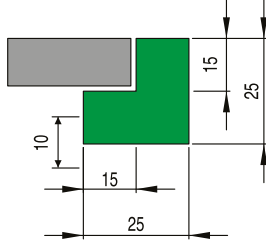

ALPOLEN® 1000 25,4 DÖNÜŞ BANT SÜRTÜNME PROFİLLERİ

207 DON 001

207 DON 002

207 DON 003

207 DON 004

207 DON 005

Stok Kod Stock Code	M	L	Kg / m
207 DON 001	Alpolen® 1000 - Yeşil / Green	2	0,75
207 DON 002	Alpolen® 1000 - Yeşil / Green	2	0,64
207 DON 003	Alpolen® 1000 - Yeşil / Green	2	0,68
207 DON 004	Alpolen® 1000 - Yeşil / Green	2	0,42
207 DON 005	Alpolen® 1000 - Yeşil / Green	2	0,67

T PROFİL ALPOLEN® 1000

Profil Bölümü / Profiles: "T"			
Stok Kod Stock Code	M	L	Kg / m
206 OOT 003	Alpolen® 1000 - Yeşil/Green	50	0,11
L: Standart Uzunluk (metre) / Standart Length (meter)			