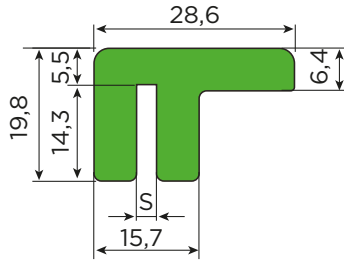

ALPOLEN® 1000 25,4 DÖNÜŞ BANT SÜRTÜNME PROFİLLERİ

207 DON 001

207 DON 002

207 DON 003

207 DON 004

207 DON 005

Stok Kod Stock Code	M	L	Kg / m
207 DON 001	Alpolen® 1000 - Yeşil / Green	2	0,75
207 DON 002	Alpolen® 1000 - Yeşil / Green	2	0,64
207 DON 003	Alpolen® 1000 - Yeşil / Green	2	0,68
207 DON 004	Alpolen® 1000 - Yeşil / Green	2	0,42
207 DON 005	Alpolen® 1000 - Yeşil / Green	2	0,67

T PROFİL ALPOLEN® 1000

Profil Bölümü / Profiles: "T"			
Stok Kod Stock Code	M	L	Kg / m
206 OOT 003	Alpolen® 1000 - Yeşil/Green	50	0,11
L: Standart Uzunluk (metre) / Standart Length (meter)			