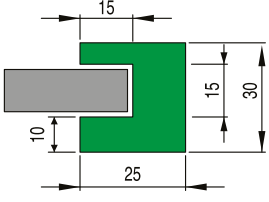

ALPOLEN® 1000 25,4 DÖNÜŞ BANT SÜRTÜNME PROFİLLERİ

207 DON 001

207 DON 002

207 DON 003

207 DON 004

207 DON 005

Stok Kod Stock Code	M	L	Kg / m
207 DON 001	Alpolen® 1000 - Yeşil / Green	2	0,75
207 DON 002	Alpolen® 1000 - Yeşil / Green	2	0,64
207 DON 003	Alpolen® 1000 - Yeşil / Green	2	0,68
207 DON 004	Alpolen® 1000 - Yeşil / Green	2	0,42
207 DON 005	Alpolen® 1000 - Yeşil / Green	2	0,67

T PROFİL ALPOLEN® 1000

Profil Bölümü / Profiles: "T"			
Stok Kod Stock Code	M	L	Kg / m
206 OOT 003	Alpolen® 1000 - Yeşil/Green	50	0,11
L: Standart Uzunluk (metre) / Standart Length (meter)			