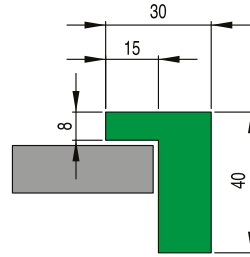

ALPOLEN® 1000 25,4 DÖNÜŞ BANT SÜRTÜNME PROFİLLERİ

207 DON 001

207 DON 002

207 DON 003

207 DON 004

207 DON 005

Stok Kod Stock Code	M	L	Kg / m
207 DON 001	Alpolen® 1000 - Yeşil / Green	2	0,75
207 DON 002	Alpolen® 1000 - Yeşil / Green	2	0,64
207 DON 003	Alpolen® 1000 - Yeşil / Green	2	0,68
207 DON 004	Alpolen® 1000 - Yeşil / Green	2	0,42
207 DON 005	Alpolen® 1000 - Yeşil / Green	2	0,67

T PROFİL ALPOLEN® 1000

Profil Bölümü / Profiles: "T"			
Stok Kod Stock Code	M	L	Kg / m
206 OOT 003	Alpolen® 1000 - Yeşil/Green	50	0,11
L: Standart Uzunluk (metre) / Standart Length (meter)			