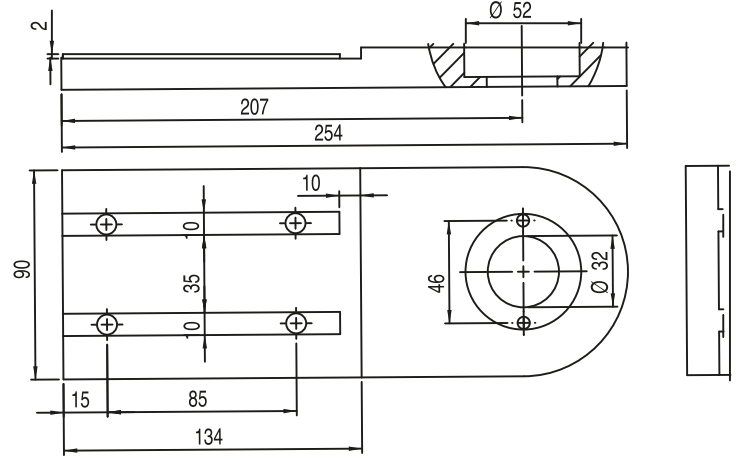

TAHRİK GERME PLAKALARI / DRIVE STRETCHER PLATE

ALÜMİNYUM PROFİL TAHRİK PLAKASI TAKIMI (SAĞ ve SOL) (45x90)

Stok Kod Stock Code	M	Kg	
766 019 010	AL	1,835	5 TK

ALÜMİNYUM PROFİL AVARA GİRDİRME APARATI TAKIMI (45x90)

Stok Kod Stock Code	M	Kg	
766 019 011	AL	0,460	10 TK