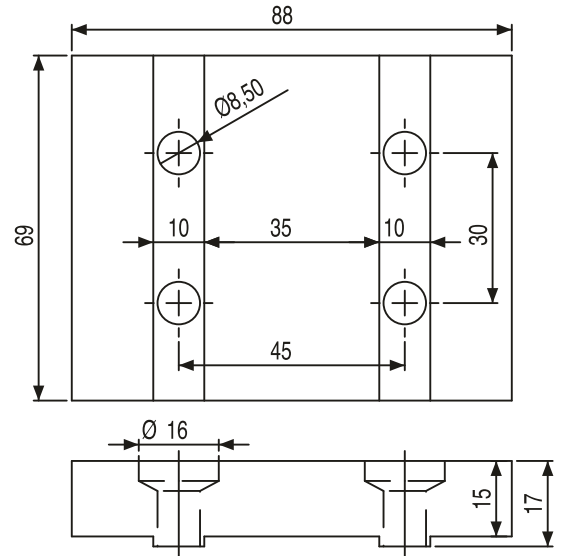

TAHRİK GERME PLAKALARI / DRIVE STRETCHER PLATE

ALÜMİNYUM PROFİL TAHRİK PLAKASI TAKIMI (SAĞ ve SOL) (45x90)

Stok Kod Stock Code	M	Kg	
766 019 010	AL	1,835	5 TK

ALÜMİNYUM PROFİL AVARA GİRDİRME APARATI TAKIMI (45x90)