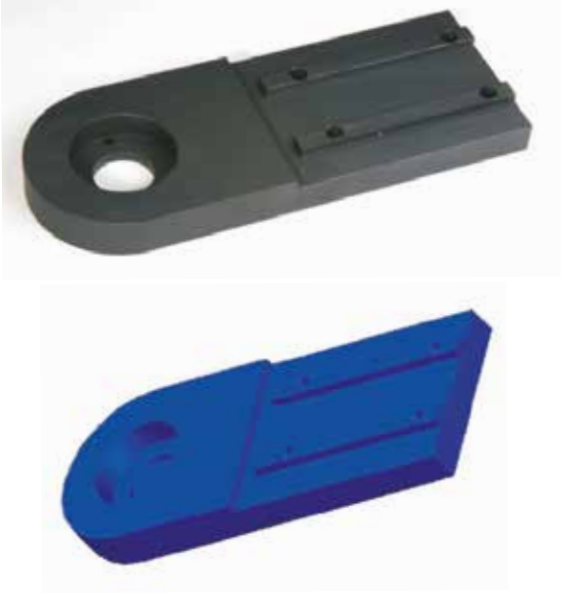

TAHRİK GERME PLAKALARI / DRIVE STRETCHER PLATE

ALÜMİNYUM PROFİL TAHRİK PLAKASI TAKIMI (SAĞ ve SOL) (45x90)

Stok Kod Stock Code	M	Kg	
766 019 010	AL	1,835	5 TK

ALÜMİNYUM PROFİL AVARA GİRDİRME APARATI TAKIMI (45x90)