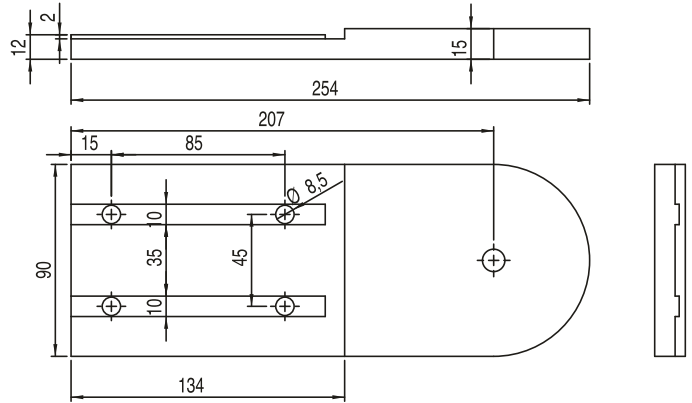

**TAHRİK GERME PLAKALARI / DRIVE STRETCHER PLATE**

**ALÜMİNYUM PROFİL AVARA GEDİRME APARATI TAKIMI (45x45)**

Stok Kod Stock Code	<b>M</b>	Kg	
766 018 009	AL	0,300	20

**ALÜMİNYUM AVARA PLAKASI TAKIMI (SAĞ ve SOL) (45x90)**

Stok Kod Stock Code	<b>M</b>	Kg	
766 019 009	AL	2,090	5 TK