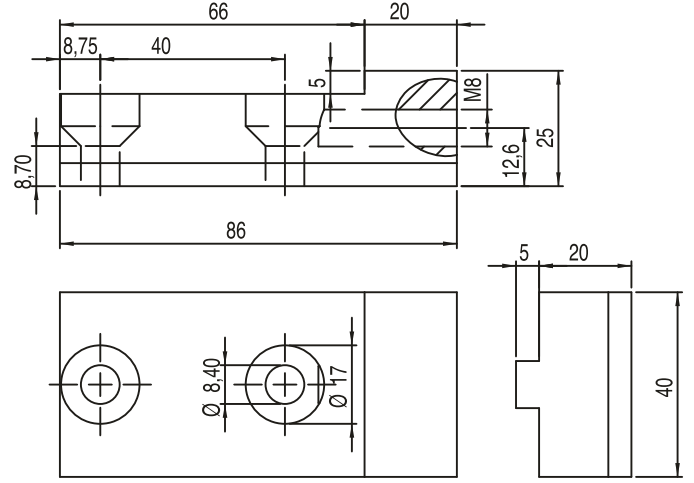

**TAHRİK GERME PLAKALARI / DRIVE STRETCHER PLATE**

**ALÜMİNYUM PROFİL AVARA GEDİRME APARATI TAKIMI (45x45)**

Stok Kod Stock Code	<b>M</b>	Kg	
766 018 009	AL	0,300	20

**ALÜMİNYUM AVARA PLAKASI TAKIMI (SAĞ ve SOL) (45x90)**

Stok Kod Stock Code	<b>M</b>	Kg	
766 019 009	AL	2,090	5 TK