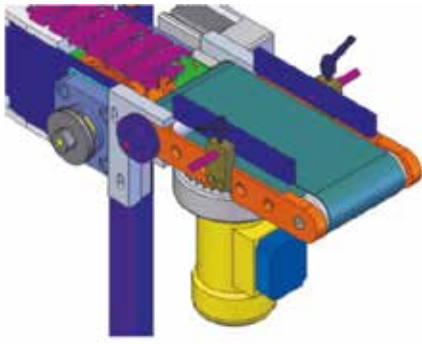

TAHRİK GERME PLAKALARI / DRIVE STRETCHER PLATE

ALÜMİNYUM PROFİL TAHRİK PLAKASI TAKIMI (SAĞ ve SOL) (45x45)

Stok Kod Stock Code	M	Kg	
766 018 007	AL	0,390	20

ALÜMİNYUM PROFİL AVARA PLAKASI TAKIMI (SAĞ ve SOL) (45x45)