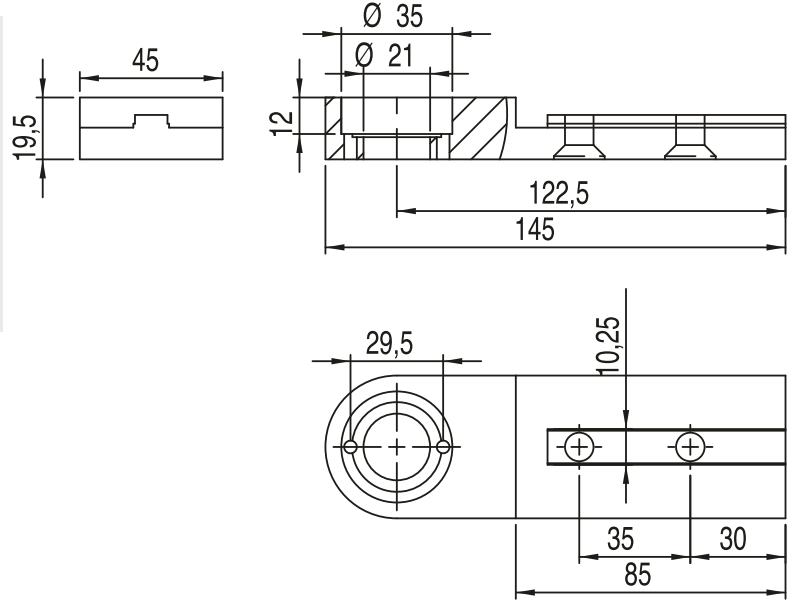

TAHRİK GERME PLAKALARI / DRIVE STRETCHER PLATE

ALÜMİNYUM PROFİL TAHRİK PLAKASI TAKIMI (SAĞ ve SOL) (45x45)

Stok Kod Stock Code	M	Kg	
766 018 007	AL	0,390	20

ALÜMİNYUM PROFİL AVARA PLAKASI TAKIMI (SAĞ ve SOL) (45x45)

Stok Kod Stock Code	M	Kg	
766 018 008	AL	0,340	20