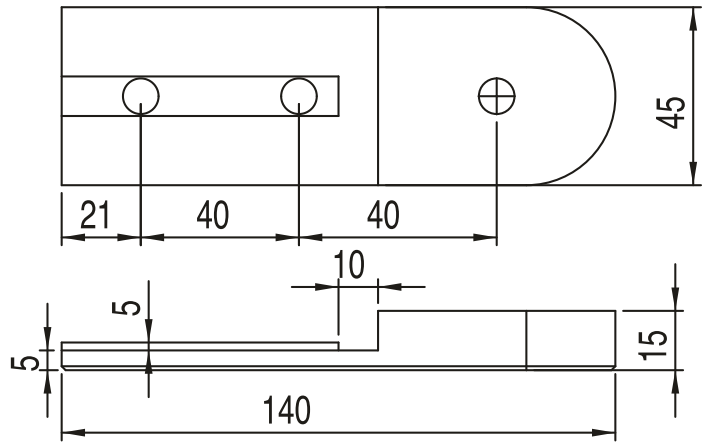

TAHRİK GERME PLAKALARI / DRIVE STRETCHER PLATE

ALÜMİNYUM PROFİL TAHRİK PLAKASI TAKIMI (SAĞ ve SOL) (45x45)

Stok Kod Stock Code	M	Kg	
766 018 007	AL	0,390	20

ALÜMİNYUM PROFİL AVARA PLAKASI TAKIMI (SAĞ ve SOL) (45x45)

Stok Kod Stock Code	M	Kg	
766 018 008	AL	0,340	20