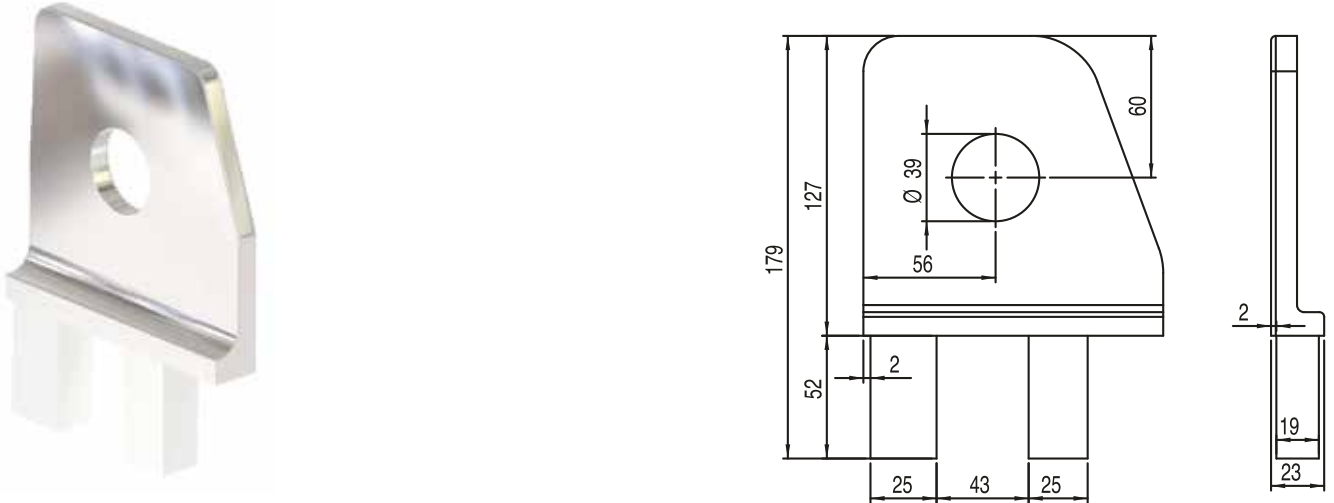

TAHRİK GERME PLAKALARI / DRIVE STRETCHER PLATE

ALÜMİNYUM GERME PLAKASI TAKIMI (23x129)

Stok Kod Stock Code	M	Kg	
766 018 001	AL	1,350	5 TK

ALÜMİNYUM TAHRİK PLAKASI TAKIMI (23x129)

Stok Kod Stock Code	M	Kg	
766 018 002	AL	1,650	5 TK