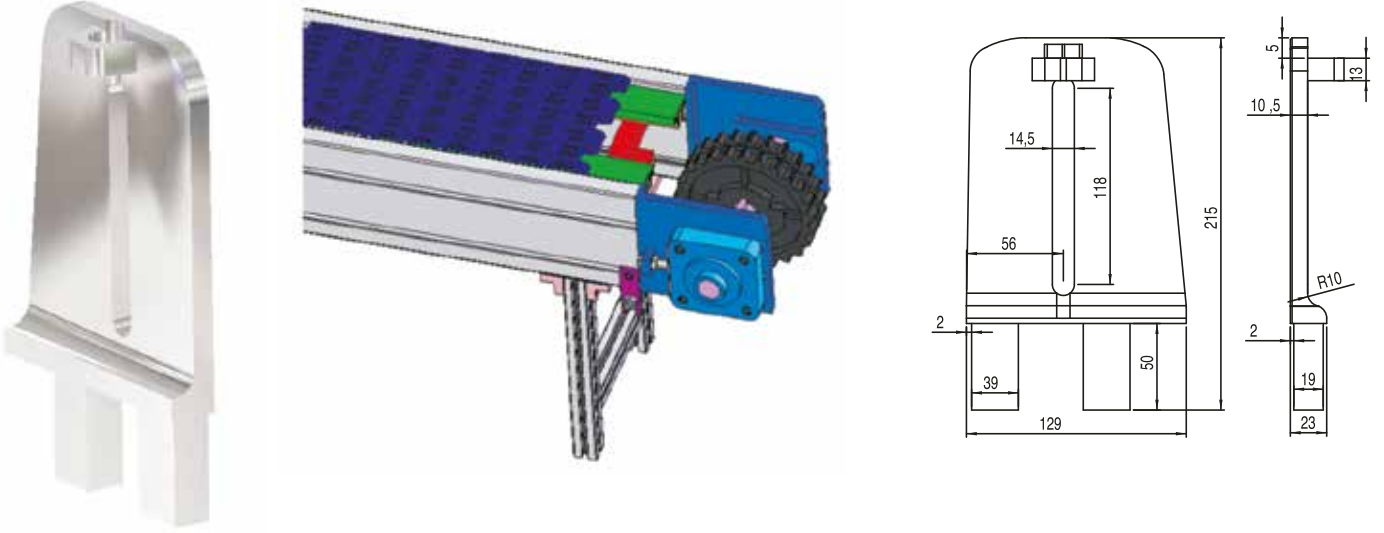

TAHRİK GERME PLAKALARI / DRIVE STRETCHER PLATE

ALÜMİNYUM GERME PLAKASI TAKIMI (23x129)

Stok Kod Stock Code	M	Kg	
766 018 001	AL	1,350	5 TK

ALÜMİNYUM TAHRİK PLAKASI TAKIMI (23x129)

Stok Kod Stock Code	M	Kg	
766 018 002	AL	1,650	5 TK