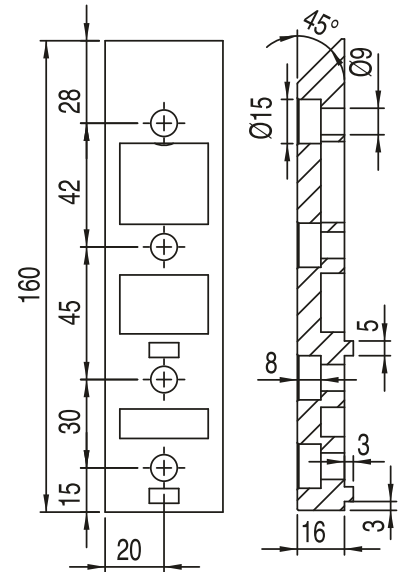

### RULOLU BAĞLANTILARI / CORNER CONNECTIONS

#### RULOLU KONVEYÖRLER İÇİN RULO TUTUCU

Stok Kod Stock Code		ØD	Kullanılan Profil For Profiles	Kg	
766 RUT 008	Güçlendirilmiş Polyamid PA6 Reinforced Polyamide PA	8	40x40 - 45x45 45x90 - 50x50	0,10	50
766 RUT 010		10			
766 RUT 012		12			

#### SİGMA PROFİL AYAK İÇİN PLASTİK BAĞLANTI

Stok Kod Stock Code		L	L1	L2	L3	Kullanılan Profil For Profiles	Kg	
766 SBP 001	Güçlendirilmiş Polyamid PA6 Reinforced Polyamide PA	160	46	42	28	Sigma	0,10	75