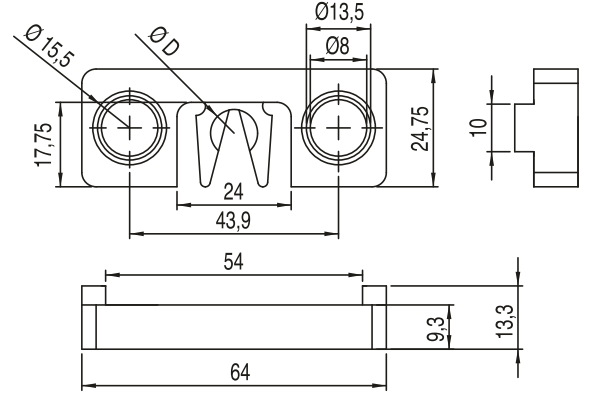

### RULOLU BAĞLANTILARI / CORNER CONNECTIONS

#### RULOLU KONVEYÖRLER İÇİN RULO TUTUCU

Stok Kod Stock Code		ØD	Kullanılan Profil For Profiles	Kg	
766 RUT 008	Güçlendirilmiş Polyamid PA6 Reinforced Polyamide PA	8	40x40 - 45x45 45x90 - 50x50	0,10	50
766 RUT 010		10			
766 RUT 012		12			

#### SİGMA PROFİL AYAK İÇİN PLASTİK BAĞLANTI

Stok Kod Stock Code		L	L1	L2	L3	Kullanılan Profil For Profiles	Kg	
766 SBP 001	Güçlendirilmiş Polyamid PA6 Reinforced Polyamide PA	160	46	42	28	Sigma	0,10	75