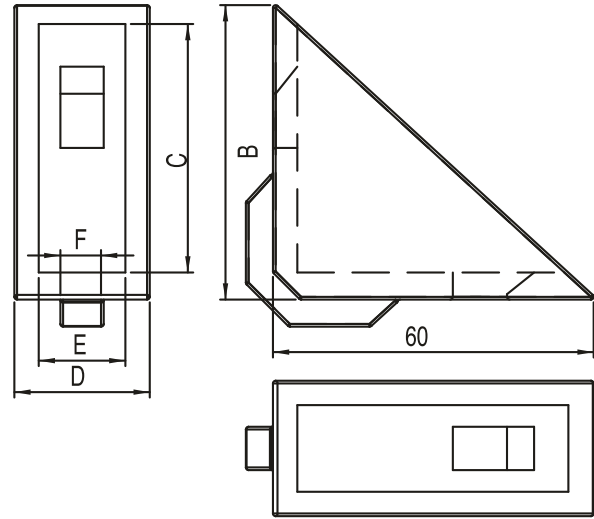

KÖŞE BAĞLANTILARI / CORNER CONNECTIONS

ZAMAK KÖŞE BAĞLANTI

Stok Kod Stock Code		Profil Profile	A	B	C	D	E	F	G	H	I	J	K	Kg/m	
766 011 015	ZA	40x40	31	38	41	29,5	30	19,5	9	8,5	5,5	9	10	0,14	80
766 011 016	ZA	45x45	31	44	41	29,5	37	21	9	8,5	5,5	9	10	0,15	80

ZAMAK KÖŞE BAĞLANTI 30x30

Stok Kod Stock Code		A	B	C	D	E	F	G	Kg/m	
766 011 003	Alüminyum Aluminium (AL)	60	55	46	25	19	8	27	0,12	80
766 011 008	Alüminyum Aluminium (AL)	60	55	46	25	19	10	27	0,12	80