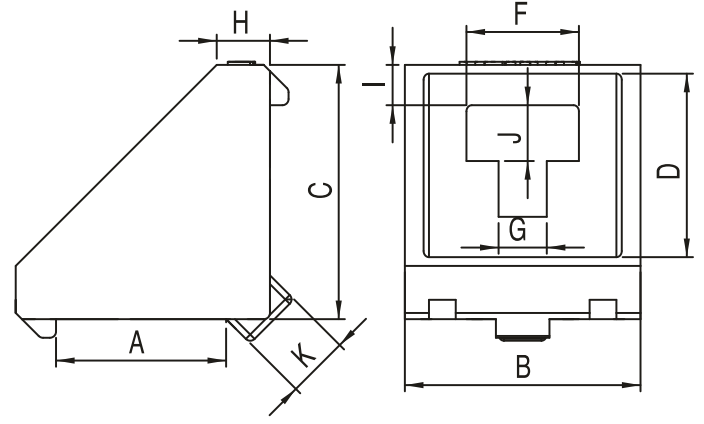

KÖŞE BAĞLANTILARI / CORNER CONNECTIONS

ZAMAK KÖŞE BAĞLANTI

Stok Kod Stock Code		Profil Profile	A	B	C	D	E	F	G	H	I	J	K	Kg/m	
766 011 015	ZA	40x40	31	38	41	29,5	30	19,5	9	8,5	5,5	9	10	0,14	80
766 011 016	ZA	45x45	31	44	41	29,5	37	21	9	8,5	5,5	9	10	0,15	80

ZAMAK KÖŞE BAĞLANTI 30x30

Stok Kod Stock Code		A	B	C	D	E	F	G	Kg/m	
766 011 003	Alüminyum Aluminium (AL)	60	55	46	25	19	8	27	0,12	80
766 011 008	Alüminyum Aluminium (AL)	60	55	46	25	19	10	27	0,12	80