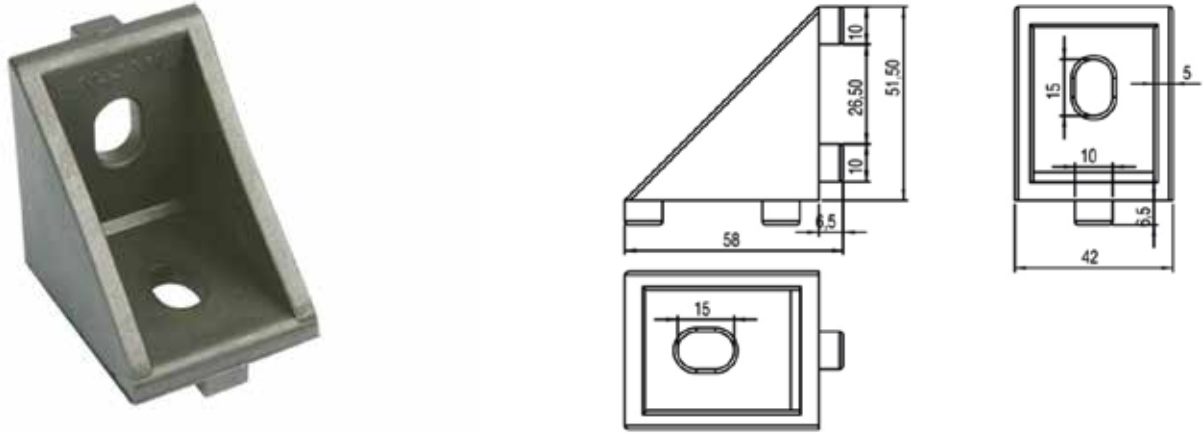

KÖŞE BAĞLANTILARI / CORNER CONNECTIONS

ALÜMİNYUM PROFİL ÇEKTİRME PİMİ

Stok Kod Stock Code	M	Profil Profile	A	B	C	D	F	G	M	Kg/m	
766 011 001	AL	30x30 / 40x40	15	32	6	15	29	11	10	0,025	150
766 011 002		45 x 45	19	48	10	15	29	16	10	0,070	

PLASTİK KÖŞE BAĞLANTI (45X45)

Stok Kod Stock Code	M	A	Kg	
766 311 010	Güçlendirilmiş Polyamid PA6 Reinforced Polyamide PA	10	0,03	120