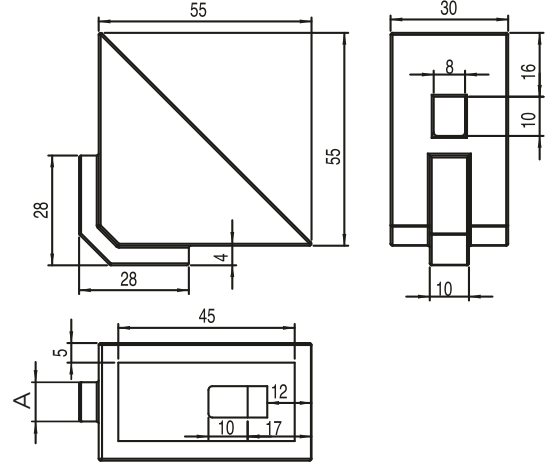

KÖŞE BAĞLANTILARI / CORNER CONNECTIONS

PLASTİK KÖŞE BAĞLANTI (30x30)

Stok Kod Stock Code		A	Kg	
766 211 010	Güçlendirilmiş Polyamid PA6 Reinforced Polyamide PA	10	0,03	120