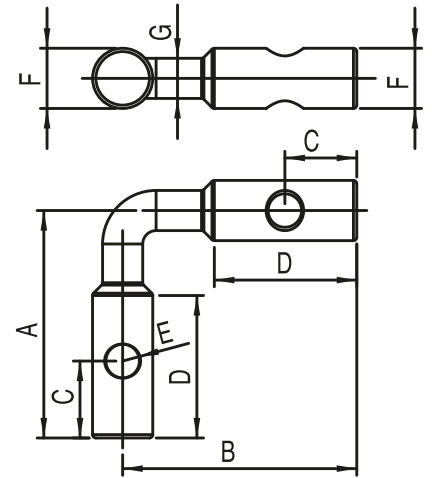

KÖŞE BAĞLANTILARI / CORNER CONNECTIONS

KÖŞE BAĞLANTI 90 DERECE (ÜST-ALT)

Stok Kod Stock Code	M		A	B	C	D	E	F	G	Kg/m	
766 011 010	ZN	30 x 30	19	19	12	20	M5	Ø9	Ø6,3	0,025	200
766 011 012		40 x 40	36	36	12,5	22	M6	Ø13	Ø8,0	0,050	
766 012 014		45 x 45	36	36	12,5	25	M5	Ø11	Ø5,5	0,036	

KÖŞE BAĞLANTI 90 DERECE (SAĞ-SOL)

Stok Kod Stock Code	M		A	B	C	D	E	F	G	Kg/m	
766 011 011	ZN	30 x 30	19	19	12	20	M5	Ø9	Ø6,3	0,025	200
766 011 013		40 x 40	36	36	12,5	22	M6	Ø13	Ø8,0	0,050	
766 112 015		45 x 45	36	36	12,5	25	M5	Ø11	Ø5,5	0,036	