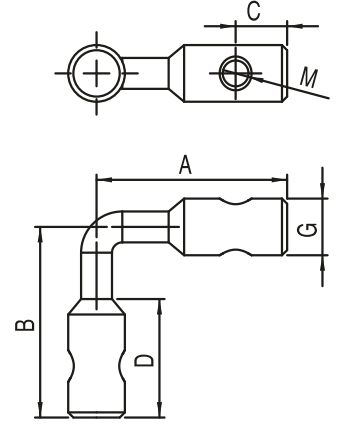

KÖŞE BAĞLANTILARI / CORNER CONNECTIONS

KÖŞE BAĞLANTI 90 DERECE (ÜST-ALT)

Stok Kod Stock Code	M		A	B	C	D	E	F	G	Kg/m	
766 011 010	ZN	30 x 30	19	19	12	20	M5	Ø9	Ø6,3	0,025	200
766 011 012		40 x 40	36	36	12,5	22	M6	Ø13	Ø8,0	0,050	
766 012 014		45 x 45	36	36	12,5	25	M5	Ø11	Ø5,5	0,036	

KÖŞE BAĞLANTI 90 DERECE (SAĞ-SOL)

Stok Kod Stock Code	M		A	B	C	D	E	F	G	Kg/m	
766 011 011	ZN	30 x 30	19	19	12	20	M5	Ø9	Ø6,3	0,025	200
766 011 013		40 x 40	36	36	12,5	22	M6	Ø13	Ø8,0	0,050	
766 112 015		45 x 45	36	36	12,5	25	M5	Ø11	Ø5,5	0,036	