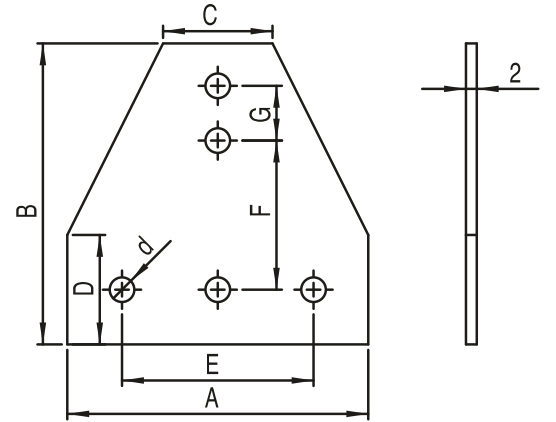

**BAYRAK KÖŞE BAĞLANTILARI / CORNER CONNECTIONS (FLAG)**

**BAYRAK T BAĞLANTI AÇI AYARLI**

Stok Kod Stock Code	<b>M</b>	A	B	C	D	E	F	G	d	Kg	
766 013 145	Çinko Kaplama Saç Zinc Plated Sheet Metal ZN	110	110	70	40	2	51	20,5	9	0,140	25

**BAYRAK BAĞLANTI (110x110)**

Stok Kod Stock Code	<b>M</b>	A	B	C	D	E	F	G	d	Kg/m	
766 013 112	Çinko Kaplama Saç Zinc Plated Sheet Metal ZN	110	110	40	40	61	59	30	M9	0,15	25