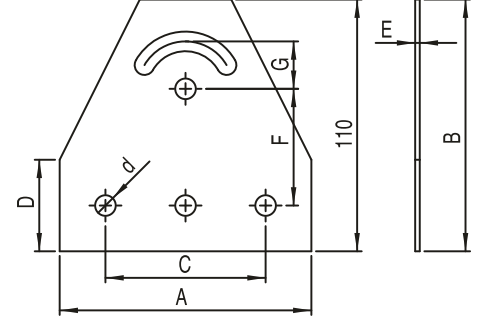

**BAYRAK KÖŞE BAĞLANTILARI / CORNER CONNECTIONS (FLAG)**

**BAYRAK T BAĞLANTI AÇI AYARLI**

Stok Kod Stock Code	<b>M</b>	A	B	C	D	E	F	G	d	Kg	
766 013 145	Çinko Kaplama Saç Zinc Plated Sheet Metal ZN	110	110	70	40	2	51	20,5	9	0,140	25

**BAYRAK BAĞLANTI (110x110)**

Stok Kod Stock Code	<b>M</b>	A	B	C	D	E	F	G	d	Kg/m	
766 013 112	Çinko Kaplama Saç Zinc Plated Sheet Metal ZN	110	110	40	40	61	59	30	M9	0,15	25