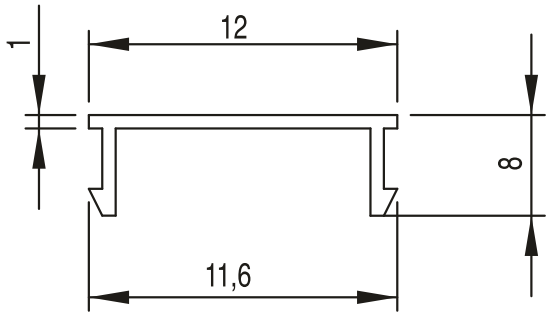

ALÜMİNYUM PROFİL KANAL FİTİLİ (8 MM)

Stok Kod Stock Code		Kullanıldığı Profiller For Profile	Kg/m	L (m)
766.016.001	PVC Siyah/Black	(30x30) (23x127) (25x105) (25x115) (50x88) (50x118)	0,021	3

ALÜMİNYUM PROFİL KANAL FİTİLİ (10 MM)

Stok Kod Stock Code		Kullanıldığı Profiller For Profile	Kg/m	L (m)
766.016.002	PVC Siyah/Black	(45x45) (45x90) (50x50)	0,034	3