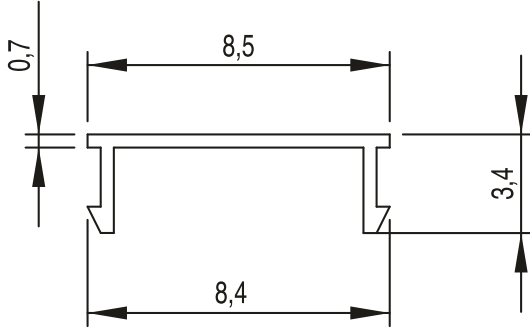

ALÜMİNYUM PROFİL KANAL FİTİLİ (8 MM)

Stok Kod Stock Code		Kullanıldığı Profiller For Profile	Kg/m	L (m)
766.016.001	PVC Siyah/Black	(30x30) (23x127) (25x105) (25x115) (50x88) (50x118)	0,021	3

ALÜMİNYUM PROFİL KANAL FİTİLİ (10 MM)

Stok Kod Stock Code		Kullanıldığı Profiller For Profile	Kg/m	L (m)
766.016.002	PVC Siyah/Black	(45x45) (45x90) (50x50)	0,034	3