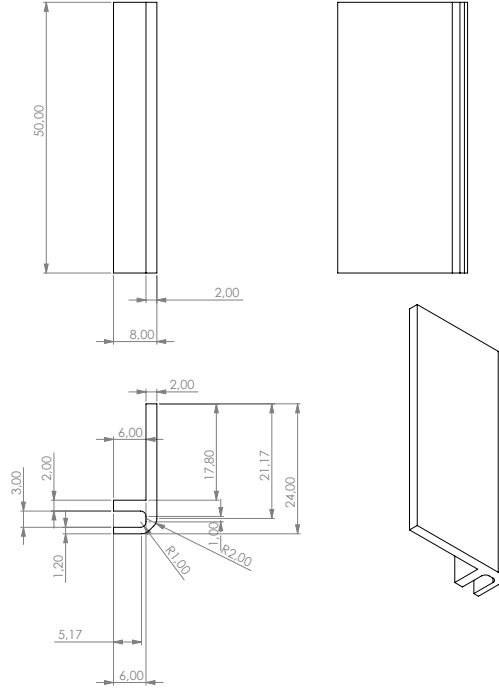

105X120 ALÜMİNYUM SAĞ-SOL FİTİLİ

Stok Kod Stock Code		Renk Color	L (m)
766.016.033		Siyah / Black	6

105X120 ALÜMİNYUM KENAR FİTİLİ

Stok Kod Stock Code		Renk Color	L (m)
765.000.002		Siyah / Black	6