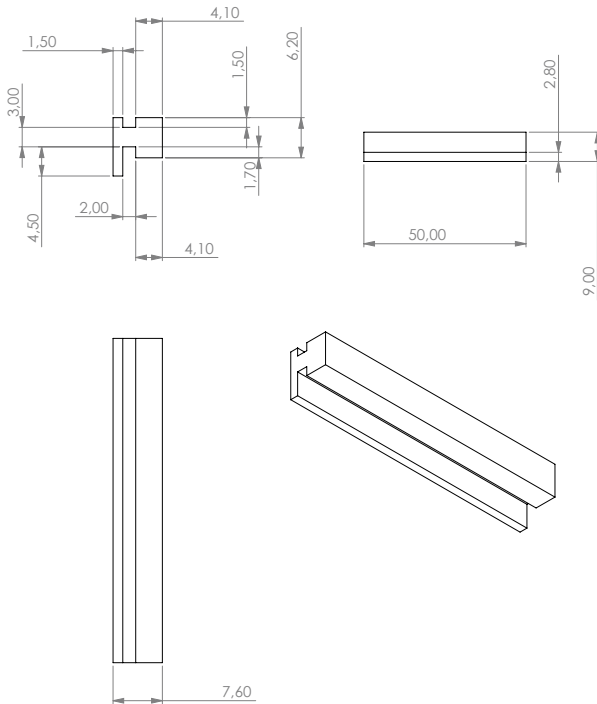

105X120 ALÜMİNYUM SAĞ-SOL FİTİLİ

Stok Kod Stock Code		Renk Color	L (m)
766.016.033		Siyah / Black	6

105X120 ALÜMİNYUM KENAR FİTİLİ

Stok Kod Stock Code		Renk Color	L (m)
765.000.002		Siyah / Black	6