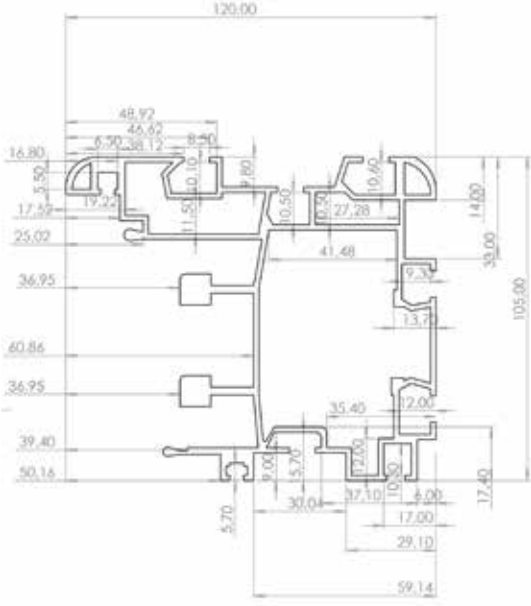

105 x 120 ALÜMİNYUM PROFİL MONTAJ HATTI İÇİN

Stok Kod Stock Code		Kesit Çevresi Section Surroundings (mm)	L (m)
765.105.120	AL	105x120	6