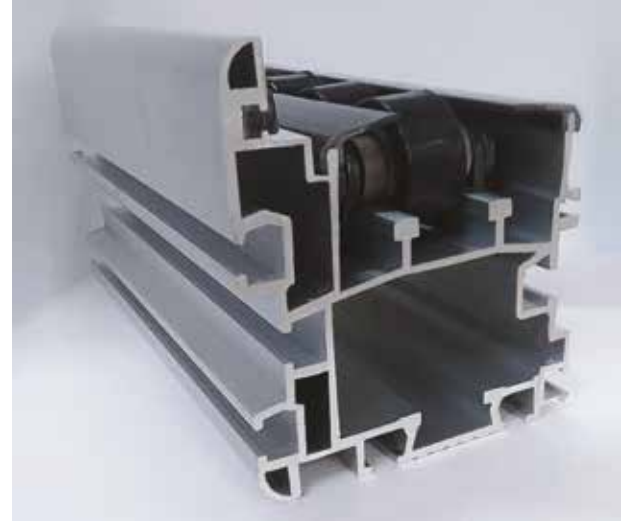

105 x 120 ALÜMİNYUM PROFİL MONTAJ HATTI İÇİN

Stok Kod Stock Code		Kesit Çevresi Section Surroundings (mm)	L (m)
765.105.120	AL	105x120	6