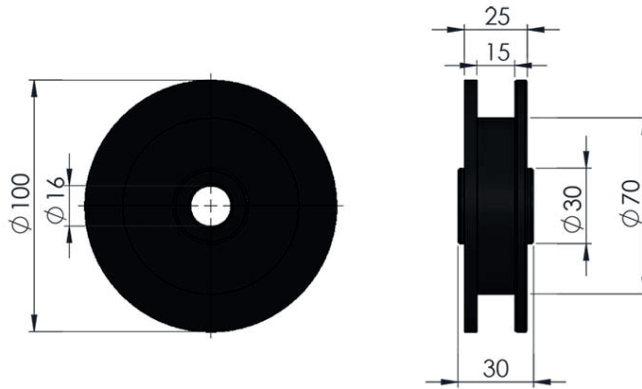

**BUTE KAFES PA6 / KAYIŞLAR İÇİN AVARE MAKARA****800 BTE PA6**

Stok Kod Stock Code	Malzeme Material	Renk	Kg	
800 BTE PA6	PA	Beyaz/White	0,030	100
800 100 016	PA	Beyaz/White	0,125	30

**800 100 016**