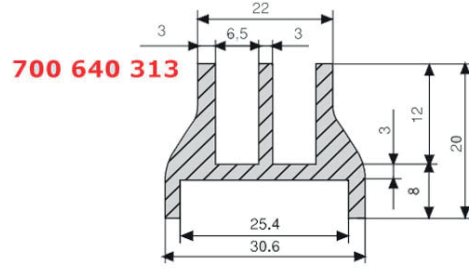

AÇILIR ÇERÇEVE PROFİLİ

Stok Kod Stock Code	Malzeme Material	Renk	Kg	
700 640 301	ALPOLEN® UHMV	Siyah Black	0,53	2

AÇILIR ÇERÇEVE PROFİLİ

Stok Kod Stock Code	Malzeme Material	Renk	L	Kg	
700 640 312	ALPOLEN® UHMV	Siyah/Black	2	0,85	1
700 640 313	ALPOLEN® UHMV	Siyah/Black	2	0,85	1