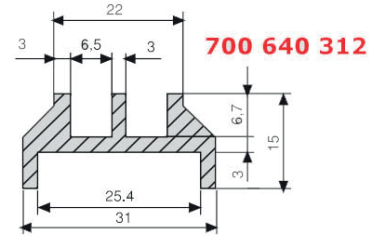

AÇILIR ÇERÇEVE PROFİLİ

Stok Kod Stock Code	Malzeme Material	Renk	Kg	
700 640 301	ALPOLEN® UHMV	Siyah Black	0,53	2

AÇILIR ÇERÇEVE PROFİLİ

Stok Kod Stock Code	Malzeme Material	Renk	L	Kg	
700 640 312	ALPOLEN® UHMV	Siyah/Black	2	0,85	1
700 640 313	ALPOLEN® UHMV	Siyah/Black	2	0,85	1