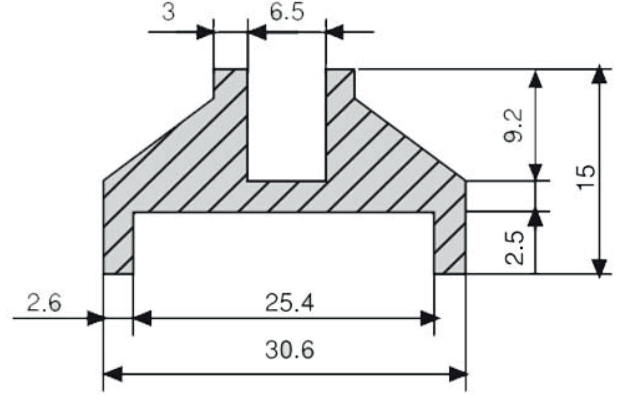

AÇILIR ÇERÇEVE PROFİLİ

Stok Kod Stock Code	Malzeme Material	Renk	Kg	
700 640 301	ALPOLEN® UHMV	Siyah Black	0,53	2

AÇILIR ÇERÇEVE PROFİLİ

Stok Kod Stock Code	Malzeme Material	Renk	L	Kg	
700 640 312	ALPOLEN® UHMV	Siyah/Black	2	0,85	1
700 640 313	ALPOLEN® UHMV	Siyah/Black	2	0,85	1