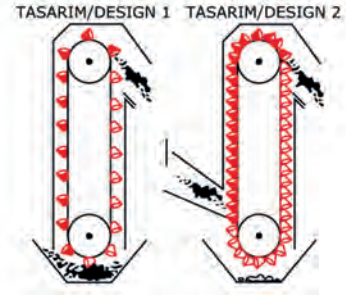

ELEVATÖR KOVASI

Model	Renk (Color)	Ölçüler / Dimensions (mm)					Delikler / Holes ø mm	Litre (Liter)	Ağırlık Weight (gr)	Sertlik Hardness ° Sh	Vida (Screw)	Stok Kod (Stock Code)	
		A	B	C	D	E							
EKO 250	Beyaz/White	263	155	78	164	82	17	1,99	423	62 D	M10x40	999 EKO 199	8