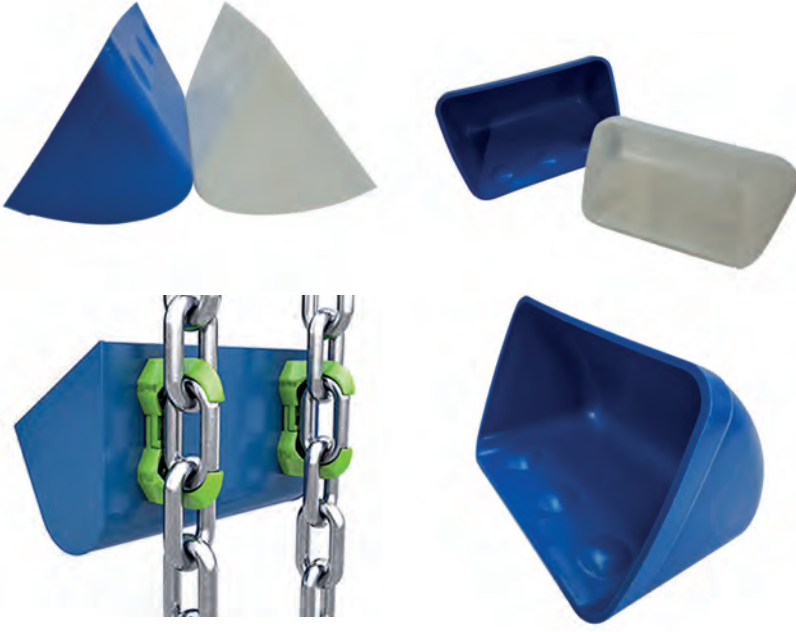

ELEVATÖR KOVASI

Model	Renk (Color)	Ölçüler / Dimensions (mm)					Delikler / Holes ø mm	Litre (Liter)	Ağırlık Weight (gr)	Sertlik Hardness ° Sh	Vida (Screw)	Stok Kod (Stock Code)	
		A	B	C	D	E							
EKO 250	Beyaz/White	263	155	78	164	82	17	1,99	423	62 D	M10x40	999 EKO 199	8