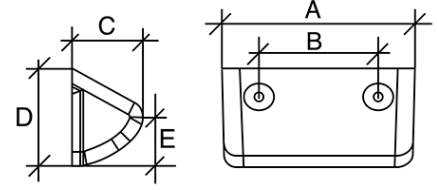

ELEVATÖR KOVASI

Model	Renk (Color)	Ölçüler / Dimensions (mm)					Delikler / Holes ø mm	Litre (Liter)	Ağırlık Weight (gr)	Sertlik Hardness ° Sh	Vida (Screw)	Stok Kod (Stock Code)	
		A	B	C	D	E							
EKO 250	Beyaz/White	263	155	78	164	82	17	1,99	423	62 D	M10x40	999 EKO 199	8