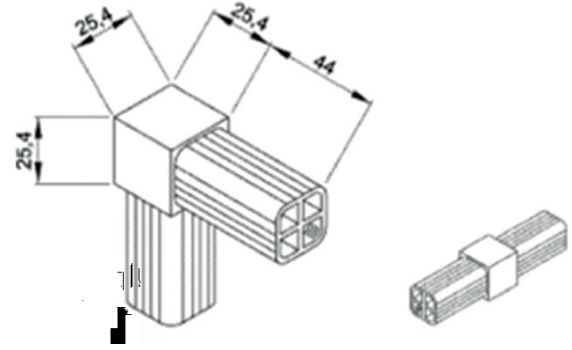

KAPAMA SİSTEMLERİ (GKS MODEL)

Stok Kod Stock Code	Malzeme Material	Tip Type	Kg	
764 GKS 001	Güçlendirilmiş Polyamid Reinforced Polyamide PA	G	0,13	20

KAPAMA SİSTEMLERİ (HKS MODEL)

Stok Kod Stock Code	Malzeme Material	Tip Type	Kg	
764 HKS 001	Güçlendirilmiş Polyamid Reinforced Polyamide PA	H	0,05	50

SU FİSKİYESİ

Stok Kod Stock Code	Malzeme Material	Renk	Kg	
758 000 PA6	PA	-	-	10