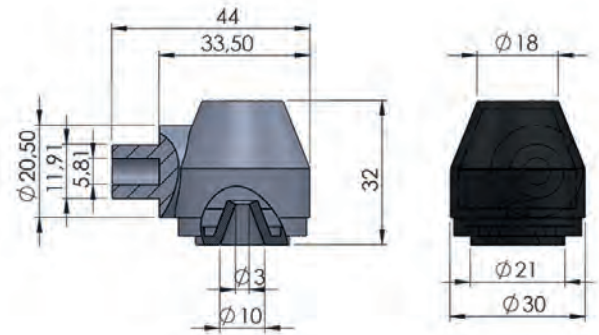

KAPAMA SİSTEMLERİ (GKS MODEL)

Stok Kod Stock Code	Malzeme Material	Tip Type	Kg	
764 GKS 001	Güçlendirilmiş Polyamid Reinforced Polyamide PA	G	0,13	20

KAPAMA SİSTEMLERİ (HKS MODEL)

Stok Kod Stock Code	Malzeme Material	Tip Type	Kg	
764 HKS 001	Güçlendirilmiş Polyamid Reinforced Polyamide PA	H	0,05	50

SU FİSKİYESİ

Stok Kod Stock Code	Malzeme Material	Renk	Kg	
758 000 PA6	PA	-	-	10