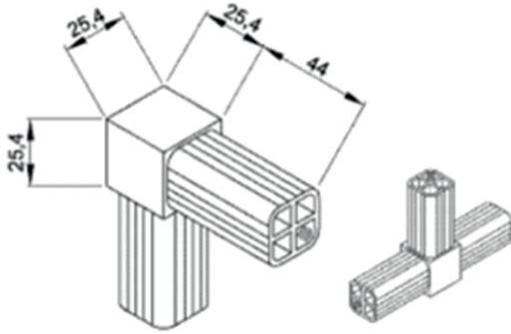

KAPAMA SİSTEMLERİ (AKS MODEL)

Stok Kod Stock Code	Malzeme Material	Tip Type	Kg	
764 AKS 001	Güçlendirilmiş Polyamid Reinforced Polyamide PA Siyah/Black	A	0,05	50

KAPAMA SİSTEMLERİ (BKS MODEL)

Stok Kod Stock Code	Malzeme Material	Tip Type	Kg	
764 BKS 001	Güçlendirilmiş Polyamid Reinforced Polyamide PA Siyah/Black	B	0,07	60