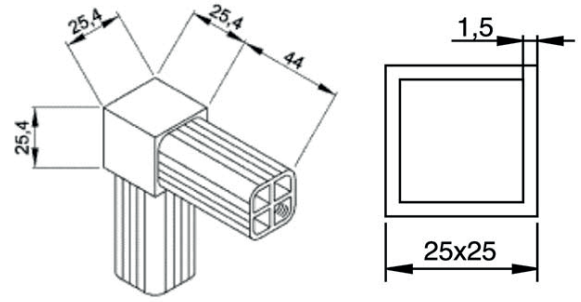

KAPAMA SİSTEMLERİ (AKS MODEL)

Stok Kod Stock Code	Malzeme Material	Tip Type	Kg	
764 AKS 001	Güçlendirilmiş Polyamid Reinforced Polyamide PA Siyah/Black	A	0,05	50

KAPAMA SİSTEMLERİ (BKS MODEL)

Stok Kod Stock Code	Malzeme Material	Tip Type	Kg	
764 BKS 001	Güçlendirilmiş Polyamid Reinforced Polyamide PA Siyah/Black	B	0,07	60