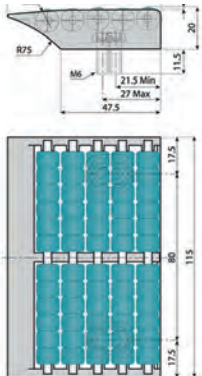

### AKTARMA TAVASI (5 SIRALI - 85 MM)

Stok Kod Stock Code	Df	Kg	
800 167 072	-	-	25

### AKTARMA TAVASI (5 SIRALI- 115 MM)

Stok Kod Stock Code	Df	Kg	
800 167 073	-	-	25