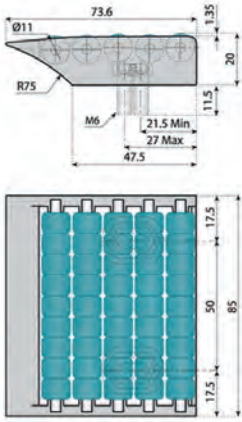

### AKTARMA TAVASI (5 SIRALI - 85 MM)

Stok Kod Stock Code	Df	Kg	
800 167 072	-	-	25

### AKTARMA TAVASI (5 SIRALI- 115 MM)

Stok Kod Stock Code	Df	Kg	
800 167 073	-	-	25