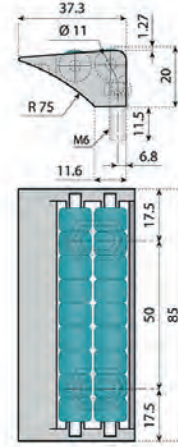

16'LIK RULOLU KILAVUZ

Stok Kod Stock Code	Malzeme / Material	øD	A	L	N Newton	
800 411 100	SS + PA + PP	16	100	1005	240	2
800 411 200		16	200	1005	240	2
800 411 300		16	300	1005	240	2

AKTARMA TAVASI (2 SIRALI- 85 MM)

Stok Kod Stock Code	Df	Kg	
800 167 077	-	-	20

AKTARMA TAVASI (2 SIRALI- 115 MM)

Stok Kod Stock Code	Df	Kg	
800 167 078	-	-	25