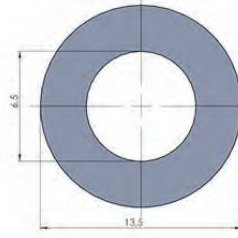

BONCUK MAKARA

Stok Kod Stock Code	Malzeme / Material	Renk Colour	L	KG	
800 M20 001	ALPOLEN®	Beyaz / White	20	0,017	200

YÜRÜTÜCÜ BONCUK MAKARA

Stok Kod Stock Code	Malzeme / Material	Renk Colour	KG	
800 010 035	POM	Beyaz/White	0,01	200