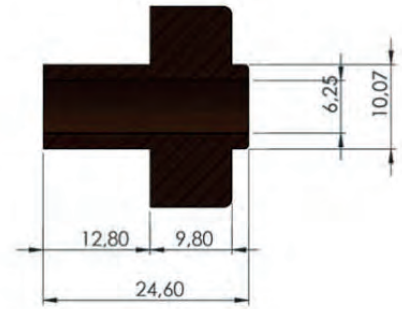

BONCUK MAKARA

Stok Kod Stock Code	Malzeme / Material	Renk Colour	L	KG	
800 M20 001	ALPOLEN®	Beyaz / White	20	0,017	200

YÜRÜTÜCÜ BONCUK MAKARA

Stok Kod Stock Code	Malzeme / Material	Renk Colour	KG	
800 010 035	POM	Beyaz/White	0,01	200