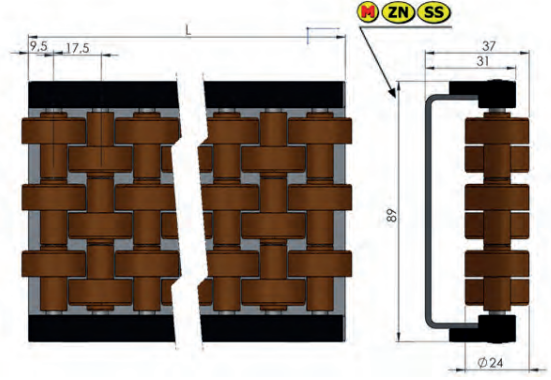

**BONCUK MAKARA 3 SIRALI YÜRÜTÜCÜ**

Stok Kod Stock Code	Malzeme / Material	Renk Colour	L	KG	
800 411 657	POM	Beyaz/White	1000	3,50	2
800 412 795			2000	7,00	2
800 413 881			3000	10,50	2

**BONCUK MAKARA 4 SIRALI YÜRÜTÜCÜ**

Stok Kod Stock Code	Malzeme / Material	Renk Colour	L	KG	
800 411 660	POM	Beyaz/White	1000	5,75	2
800 412 797			2000	11,50	2
800 413 883			3000	17,25	2