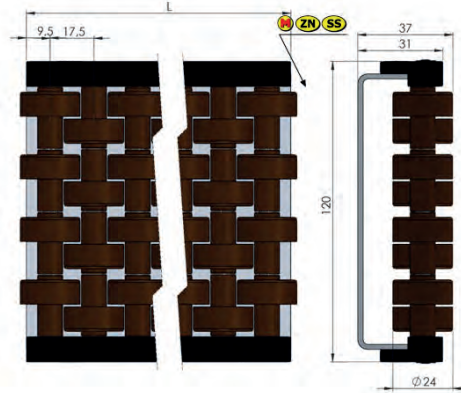

**BONCUK MAKARA 3 SIRALI YÜRÜTÜCÜ**

Stok Kod Stock Code	Malzeme / Material	Renk Colour	L	KG	
800 411 657	POM	Beyaz/White	1000	3,50	2
800 412 795			2000	7,00	2
800 413 881			3000	10,50	2

**BONCUK MAKARA 4 SIRALI YÜRÜTÜCÜ**

Stok Kod Stock Code	Malzeme / Material	Renk Colour	L	KG	
800 411 660	POM	Beyaz/White	1000	5,75	2
800 412 797			2000	11,50	2
800 413 883			3000	17,25	2