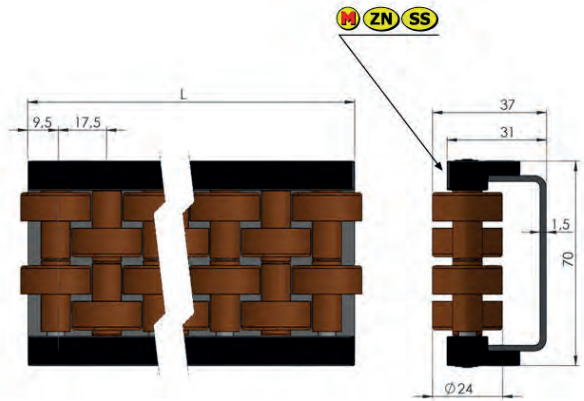

**BONCUK MAKARA TEK SIRALI YÜRÜTÜCÜ**

Stok Kod Stock Code	Malzeme / Material	Renk Colour	L	KG	
800 411 652	POM	Beyaz/White	1000	2,41	2
800 412 790	POM	Beyaz/White	2000	5,80	2
800 413 877	POM	Beyaz/White	3000	8,22	2

**BONCUK MAKARA 2 SIRALI YÜRÜTÜCÜ**

Stok Kod Stock Code	Malzeme / Material	Renk Colour	L	KG	
800 411 654	POM	Beyaz/White	1000	3,50	2
800 412 792	POM	Beyaz/White	2000	7,00	2
800 413 879	POM	Beyaz/White	3000	10,50	2