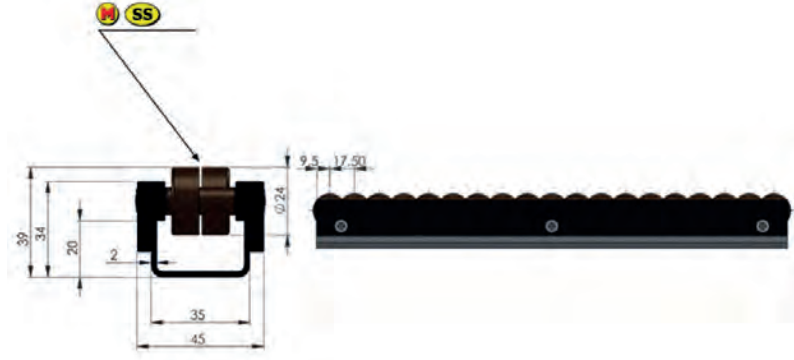

**BONCUK MAKARA TEK SIRALI YÜRÜTÜCÜ**

Stok Kod Stock Code	Malzeme / Material	Renk Colour	L	KG	
800 411 652	POM	Beyaz/White	1000	2,41	2
800 412 790	POM	Beyaz/White	2000	5,80	2
800 413 877	POM	Beyaz/White	3000	8,22	2

**BONCUK MAKARA 2 SIRALI YÜRÜTÜCÜ**

Stok Kod Stock Code	Malzeme / Material	Renk Colour	L	KG	
800 411 654	POM	Beyaz/White	1000	3,50	2
800 412 792	POM	Beyaz/White	2000	7,00	2
800 413 879	POM	Beyaz/White	3000	10,50	2