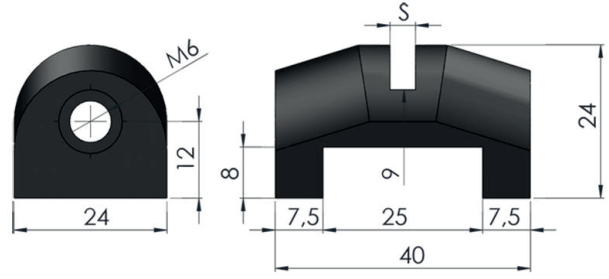

ÇERÇEVE CAM TUTUCUSU

Stok Kod Stock Code	S (mm)	Kg	
767 000 003	3	0,03	100
767 000 005	5	0,03	100
767 000 006	6	0,03	100

MIKNATISLI KİLİT

Stok Kod Stock Code	Model	Kg	
689 000 101	Çerçevesiz	0,64	100
689 000 102	Çerçevesiz	0,55	100