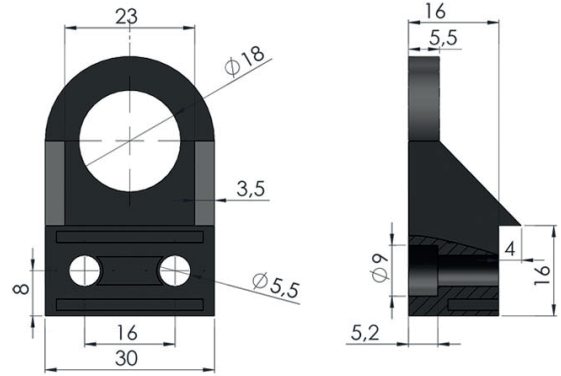

ÇERÇEVE CAM TUTUCUSU

Stok Kod Stock Code	S (mm)	Kg	
767 000 003	3	0,03	100
767 000 005	5	0,03	100
767 000 006	6	0,03	100

MIKNATISLI KİLİT

Stok Kod Stock Code	Model	Kg	
689 000 101	Çerçevesiz	0,64	100
689 000 102	Çerçevesiz	0,55	100