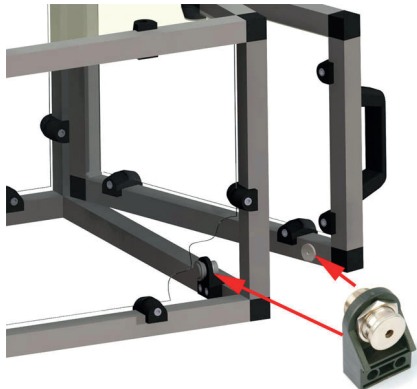

ÇERÇEVE CAM TUTUCUSU

Stok Kod Stock Code	S (mm)	Kg	
767 000 003	3	0,03	100
767 000 005	5	0,03	100
767 000 006	6	0,03	100

MIKNATISLI KİLİT

Stok Kod Stock Code	Model	Kg	
689 000 101	Çerçevesiz	0,64	100
689 000 102	Çerçevesiz	0,55	100