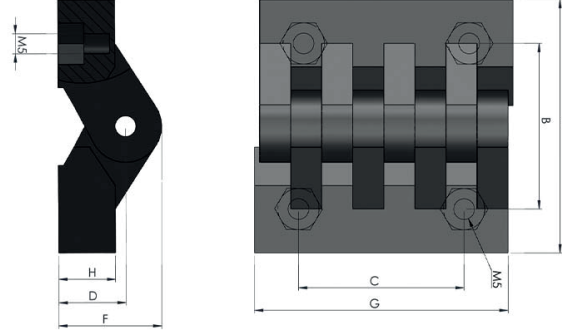

PLASTİK MENTEŞE 49x49 GÖMME SOMUNLU

Stok Kod Stock Code	A	B	C	D	E	F	G	M	H	Kg	Pin	
215 000 104	49	30	32	10,8	13	20	49	M5	11	0,04	SS	140
215 001 104	49	30	32	10,8	13	20	49	M5	11	0,04	ZN	140

PLASTİK MENTEŞE 49x49 VİDALI

Stok Kod Stock Code	Malzeme / Material		A	C	B	D	d	E	F	G	H	Kg	
	Body	Pin											
215 000 103	PA	SS	49	32	30	10	6	13	20	49	11	0,04	140
215 001 103	PA	ZN	49	32	30	10	6	13	20	49	11	0,04	140
215 002 103	PP*	SS	49	32	30	10	6	13	20	49	11	0,04	140