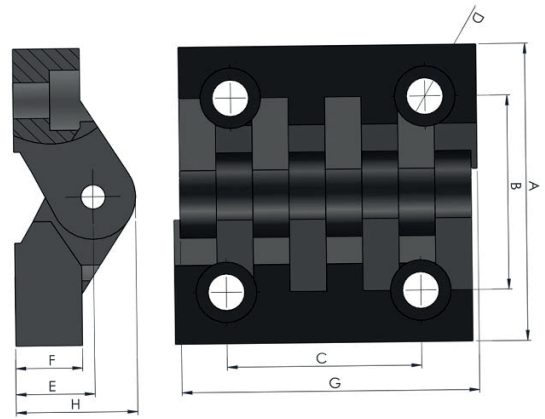

PLASTİK MENTEŞE 49x49 GÖMME SOMUNLU

Stok Kod Stock Code	A	B	C	D	E	F	G	M	H	Kg	Pin	
215 000 104	49	30	32	10,8	13	20	49	M5	11	0,04	SS	140
215 001 104	49	30	32	10,8	13	20	49	M5	11	0,04	ZN	140

PLASTİK MENTEŞE 49x49 VİDALI

Stok Kod Stock Code	Malzeme / Material		A	C	B	D	d	E	F	G	H	Kg	
	Body	Pin											
215 000 103	PA	SS	49	32	30	10	6	13	20	49	11	0,04	140
215 001 103	PA	ZN	49	32	30	10	6	13	20	49	11	0,04	140
215 002 103	PP*	SS	49	32	30	10	6	13	20	49	11	0,04	140