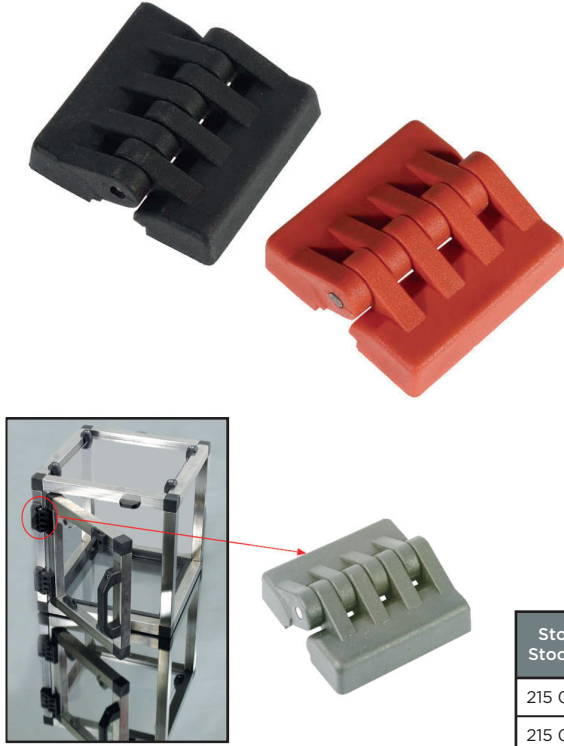

PLASTİK MENTEŞE 49x49 GÖMME SOMUNLU

Stok Kod Stock Code	A	B	C	D	E	F	G	M	H	Kg	Pin	
215 000 104	49	30	32	10,8	13	20	49	M5	11	0,04	SS	140
215 001 104	49	30	32	10,8	13	20	49	M5	11	0,04	ZN	140

PLASTİK MENTEŞE 49x49 VİDALI

Stok Kod Stock Code	Malzeme / Material		A	C	B	D	d	E	F	G	H	Kg	
	Body	Pin											
215 000 103	PA	SS	49	32	30	10	6	13	20	49	11	0,04	140
215 001 103	PA	ZN	49	32	30	10	6	13	20	49	11	0,04	140
215 002 103	PP*	SS	49	32	30	10	6	13	20	49	11	0,04	140

*Asidik Ortam için PP (Polipropilen) Malzemeden Özel Üretim Bulunmaktadır.
This Material Highly Resistant to Chemical Ingredient.