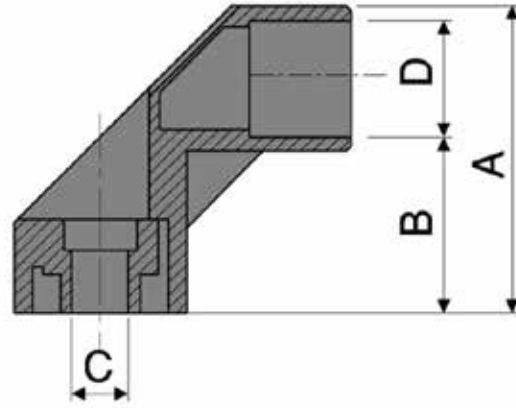

**ALÜMİNYUM UZUN KAPAK KOLU**

Stok Kod Stock Code	A	B	C	D	L	Malzeme Material	
215 UKK 200	55	32	9	20	200	PA+AL	50
215 UKK 300	55	32	9	20	300	PA+AL	50
215 UKK 400	55	32	9	20	400	PA+AL	50
215 UKK 500	55	32	9	20	500	PA+AL	50

**BORULU KAPAK KOLU (KENAR PLASTİĞİ)**

**MALZEME / MATERIAL : PA**

Stok Kod Stock Code	A	B	C	D	M	Kg	
215 UKK PA6	52	32	9	20			100