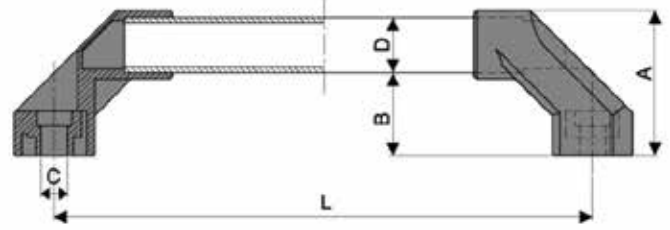

**ALÜMİNYUM UZUN KAPAK KOLU**

Stok Kod Stock Code	A	B	C	D	L	Malzeme Material	
215 UKK 200	55	32	9	20	200	PA+AL	50
215 UKK 300	55	32	9	20	300	PA+AL	50
215 UKK 400	55	32	9	20	400	PA+AL	50
215 UKK 500	55	32	9	20	500	PA+AL	50

**BORULU KAPAK KOLU (KENAR PLASTİĞİ)**

**MALZEME / MATERIAL : PA**

Stok Kod Stock Code	A	B	C	D	M	Kg	
215 UKK PA6	52	32	9	20			100