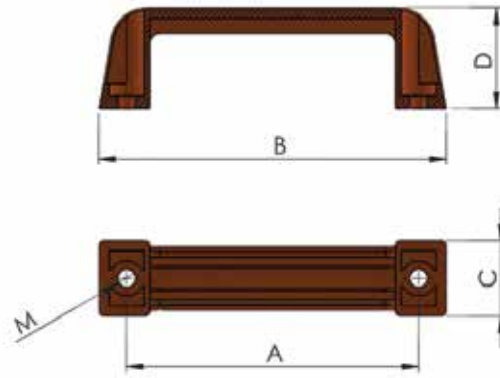

252 BAKALİT KAPAK KOLU

Stok Kod Stock Code	A	B	C	D	M	Renk Colour	Kg	
252 000 010	109	131	32	-	M6	Siyah / Black	0,095	100
252 000 020	137	170	30,5	-	M8	Siyah / Black	0,145	50

252 PLASTİK KAPAK KOLU SCA MODELİ

MALZEME / MATERIAL : PA

Stok Kod Stock Code	A	B	C	D	M	Renk Colour	Kg	
252 610 PA6	116	138,5	30	6,5	40	Siyah / Black	0,04	100
252 620 PA6	136	160	29	8,5	42	Siyah / Black	0,055	75
252 611 PA6	116	138,5	30	6,5	40	Turuncu / Orange	0,04	100
252 621 PA6	136	160	29	8,5	42	Turuncu / Orange	0,055	75