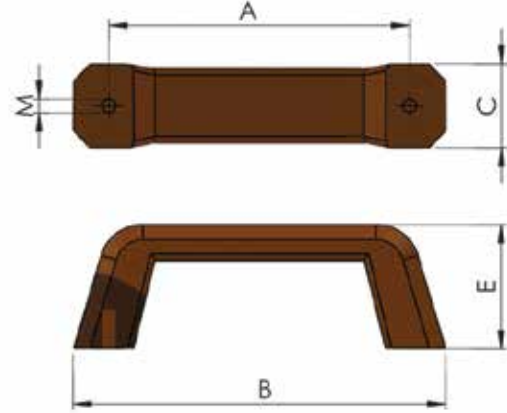

252 BAKALİT KAPAK KOLU

Stok Kod Stock Code	A	B	C	D	M	Renk Colour	Kg	
252 000 010	109	131	32	-	M6	Siyah / Black	0,095	100
252 000 020	137	170	30,5	-	M8	Siyah / Black	0,145	50

252 PLASTİK KAPAK KOLU SCA MODELİ

MALZEME / MATERIAL : PA

Stok Kod Stock Code	A	B	C	D	M	Renk Colour	Kg	
252 610 PA6	116	138,5	30	6,5	40	Siyah / Black	0,04	100
252 620 PA6	136	160	29	8,5	42	Siyah / Black	0,055	75
252 611 PA6	116	138,5	30	6,5	40	Turuncu / Orange	0,04	100
252 621 PA6	136	160	29	8,5	42	Turuncu / Orange	0,055	75