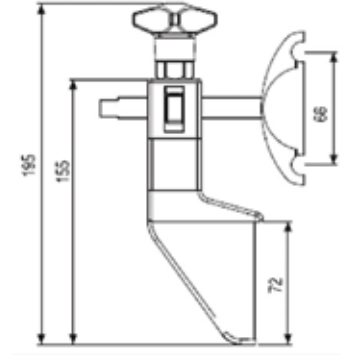

KONSOL TAM TAKIM (KÜÇÜK)

Stok Kod Stock Code	FT (N)	Malzeme Material	Kg
210 100 100	2000	BR - Krom Kaplı Pirinç Zinc Coated Brass	0,310
210 101 100	2000	ZN - Galvaniz Galvanized	0,310
210 102 100	2000	SS - Paslanmaz Stainless Steel	0,310

KONSOL TAM TAKIM (ORTA)

Stok Kod Stock Code	FT (N)	Malzeme Material	Kg
210 100 200	2000	BR - Krom Kaplı Pirinç Zinc Coated Brass	0,410
210 101 200	2000	ZN - Galvaniz Galvanized	0,410
210 102 200	2000	SS - Paslanmaz Stainless Steel	0,410