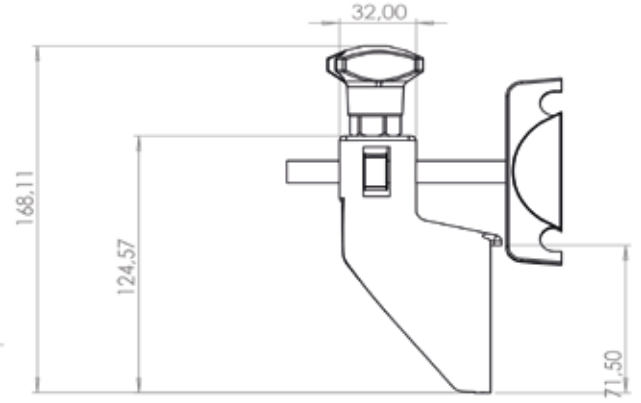

KONSOL TAM TAKIM (KÜÇÜK)

Stok Kod Stock Code	FT (N)	Malzeme Material	Kg
210 100 100	2000	BR - Krom Kaplı Pirinç Zinc Coated Brass	0,310
210 101 100	2000	ZN - Galvaniz Galvanized	0,310
210 102 100	2000	SS - Paslanmaz Stainless Steel	0,310

KONSOL TAM TAKIM (ORTA)

Stok Kod Stock Code	FT (N)	Malzeme Material	Kg
210 100 200	2000	BR - Krom Kaplı Pirinç Zinc Coated Brass	0,410
210 101 200	2000	ZN - Galvaniz Galvanized	0,410
210 102 200	2000	SS - Paslanmaz Stainless Steel	0,410