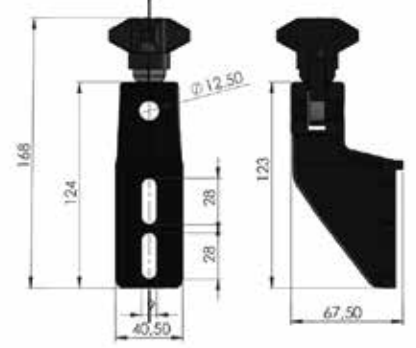

KONSOL GÖVDE TAKIMI (KÜÇÜK)

MALZEME / MATERIAL : PA

Stok Kod Stock Code	FT (N)	FM (N)	Material	Kg	
210 110 100	2000	4000	BR - Krom Kaplı Pirinç Zinc Coated Brass	0,210	100
210 111 100	2000	4000	ZN - Galvaniz Galvanized	0,210	100
210 112 100	2000	4000	SS - Paslanmaz Stainless Steel	0,210	100

KONSOL GÖVDE TAKIMI (ORTA)

MALZEME / MATERIAL : PA

Stok Kod Stock Code	DF	FT (N)	FM (N)	Malzeme Material	Kg	
210 110 200	12,5	2000	4000	BR - Krom Kaplı Pirinç Zinc Coated Brass	0,210	100
210 111 200	12,5	2000	4000	ZN - Galvaniz Galvanized	0,210	100
210 112 200	12,5	2000	4000	SS - Paslanmaz Stainless Steel	0,210	100

KONSOL GÖVDE TAKIMI (BÜYÜK)

MALZEME / MATERIAL : PA

Stok Kod Stock Code	DF	FT (N)	FM (N)	Malzeme Material	Kg	
210 110 300	12,5	2000	4000	BR - Krom Kaplı Pirinç Zinc Coated Brass	0,225	100
210 111 300	12,5	2000	4000	ZN - Galvaniz Galvanized	0,225	100
210 112 300	12,5	2000	4000	SS - Paslanmaz Stainless Steel	0,225	100