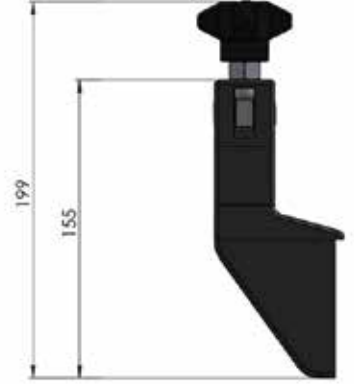

KONSOL GÖVDE TAKIMI (KÜÇÜK)

MALZEME / MATERIAL : PA

Stok Kod Stock Code	FT (N)	FM (N)	Material	Kg	
210 110 100	2000	4000	BR - Krom Kaplı Pirinç Zinc Coated Brass	0,210	100
210 111 100	2000	4000	ZN - Galvaniz Galvanized	0,210	100
210 112 100	2000	4000	SS - Paslanmaz Stainless Steel	0,210	100

KONSOL GÖVDE TAKIMI (ORTA)

MALZEME / MATERIAL : PA

Stok Kod Stock Code	DF	FT (N)	FM (N)	Malzeme Material	Kg	
210 110 200	12,5	2000	4000	BR - Krom Kaplı Pirinç Zinc Coated Brass	0,210	100
210 111 200	12,5	2000	4000	ZN - Galvaniz Galvanized	0,210	100
210 112 200	12,5	2000	4000	SS - Paslanmaz Stainless Steel	0,210	100

KONSOL GÖVDE TAKIMI (BÜYÜK)

MALZEME / MATERIAL : PA

Stok Kod Stock Code	DF	FT (N)	FM (N)	Malzeme Material	Kg	
210 110 300	12,5	2000	4000	BR - Krom Kaplı Pirinç Zinc Coated Brass	0,225	100
210 111 300	12,5	2000	4000	ZN - Galvaniz Galvanized	0,225	100
210 112 300	12,5	2000	4000	SS - Paslanmaz Stainless Steel	0,225	100