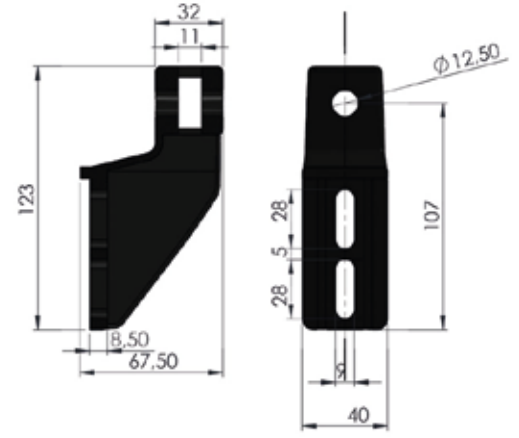

KONSOL GÖVDESİ (KÜÇÜK BOY)

MALZEME / MATERIAL : PA

Stok Kod Stock Code	FT (N)	Kg	
210 410 200	1000	0,110	120

KONSOL GÖVDESİ (ORTA BOY)

MALZEME / MATERIAL : PA

Stok Kod Stock Code	FT (N)	Kg	
210 010 200	2000	0,120	100

KONSOL GÖVDESİ (BÜYÜK BOY)

MALZEME / MATERIAL : PA

Stok Kod Stock Code	FT (N)	Kg	
210 010 201	3000	0,295	40