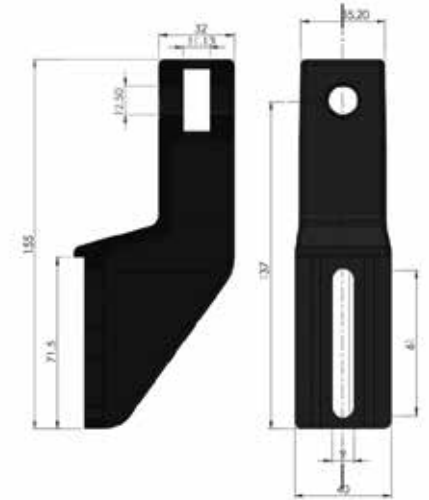

KONSOL GÖVDESİ (KÜÇÜK BOY)

MALZEME / MATERIAL : PA

Stok Kod Stock Code	FT (N)	Kg	
210 410 200	1000	0,110	120

KONSOL GÖVDESİ (ORTA BOY)

MALZEME / MATERIAL : PA

Stok Kod Stock Code	FT (N)	Kg	
210 010 200	2000	0,120	100

KONSOL GÖVDESİ (BÜYÜK BOY)

MALZEME / MATERIAL : PA

Stok Kod Stock Code	FT (N)	Kg	
210 010 201	3000	0,295	40