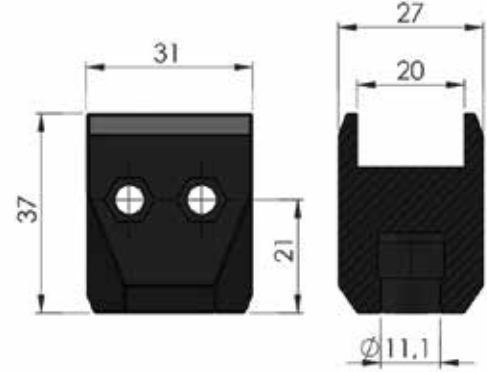

**BALIK SIRTI DAR PROFİL TEKLİ MENGENE (MİLLİ)**

MALZEME / MATERIAL : PA

Stok Kod Stock Code	DE	Kg	
210 IIB E04	12	0,130	50

**BALIK SIRTI PROFİL İÇİN DAR TEKLİ MENGENE (MİLSİZ)**

MALZEME / MATERIAL : PA

Stok Kod Stock Code	DE	Kg	
210 IIB D04	12	0,035	100