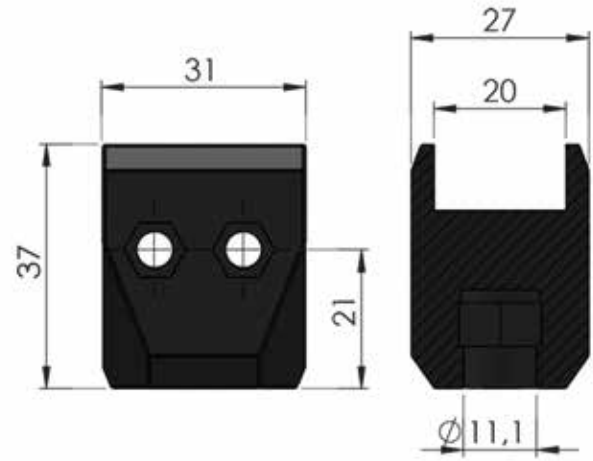

**BALIK SIRTI DAR PROFİL TEKLİ MENGENE (MİLLİ)**

MALZEME / MATERIAL : PA

Stok Kod Stock Code	DE	Kg	
210 IIB E04	12	0,130	50

**BALIK SIRTI PROFİL İÇİN DAR TEKLİ MENGENE (MİLSİZ)**

MALZEME / MATERIAL : PA

Stok Kod Stock Code	DE	Kg	
210 IIB D04	12	0,035	100