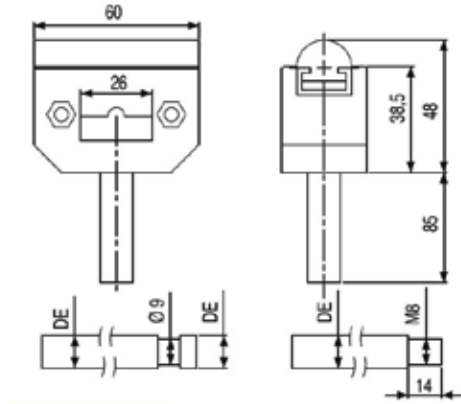

BALIK SIRTI PROFİL İÇİN GENİŞ MENGENE (AÇIK)

MALZEME / MATERIAL : PA

Stok Kod Stock Code	DE	Kg	
800 210 133	-	0,050	75

BALIK SIRTI PROFİL İÇİN GENİŞ MENGENE (AÇIK-MİLLİ)

MALZEME / MATERIAL : PA

Stok Kod Stock Code	DE	Kg	
210 DTY A04	12	0,150	30