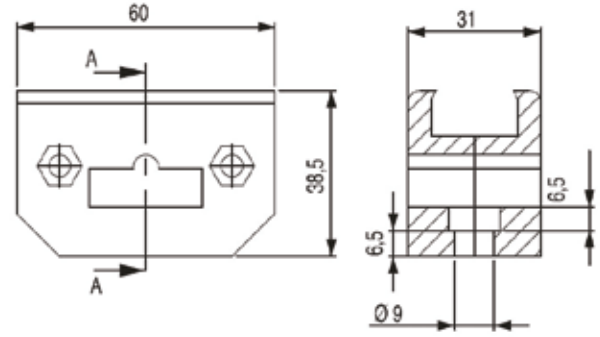

BALIK SIRTI PROFİL İÇİN GENİŞ MENGENE (AÇIK)

MALZEME / MATERIAL : PA

Stok Kod Stock Code	DE	Kg	
800 210 133	-	0,050	75

BALIK SIRTI PROFİL İÇİN GENİŞ MENGENE (AÇIK-MİLLİ)

MALZEME / MATERIAL : PA

Stok Kod Stock Code	DE	Kg	
210 DTY A04	12	0,150	30