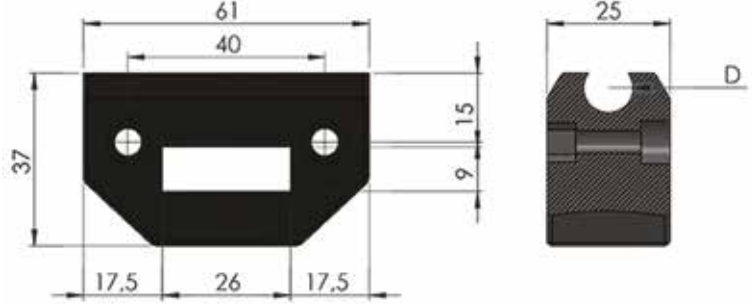

GENİŞ TEKLİ MENGENE (MİLSİZ)

MALZEME / MATERIAL : PA

Stok Kod Stock Code	D	B	Renk Colour	Kg	
210 GTT 010	10	5	Siyah/Black	0,050	75
210 GTT 012	12	5	Siyah/Black	0,050	75

GENİŞ TEKLİ MENGELE (MİLLİ)

MALZEME / MATERIAL : PA

Stok Kod Stock Code	ØM	B	Renk Colour	Kg	
210 GTT M10	10	5	Siyah/Black	0,050	75
210 GTT M12	12	5	Siyah/Black	0,050	75