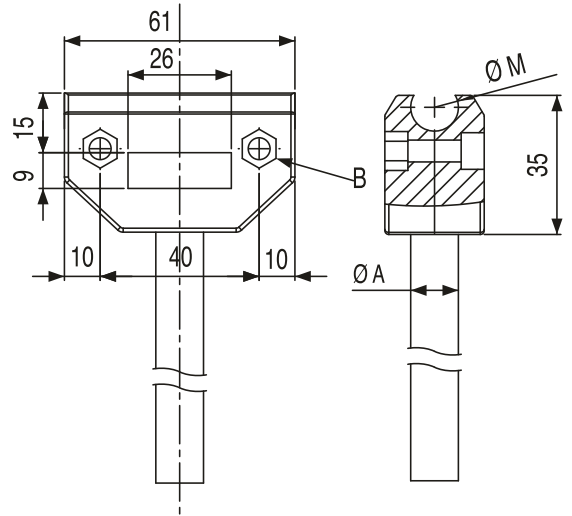

GENİŞ TEKLİ MENGENE (MİLSİZ)

MALZEME / MATERIAL : PA

Stok Kod Stock Code	D	B	Renk Colour	Kg	
210 GTT 010	10	5	Siyah/Black	0,050	75
210 GTT 012	12	5	Siyah/Black	0,050	75

GENİŞ TEKLİ MENGELE (MİLLİ)

MALZEME / MATERIAL : PA

Stok Kod Stock Code	ØM	B	Renk Colour	Kg	
210 GTT M10	10	5	Siyah/Black	0,050	75
210 GTT M12	12	5	Siyah/Black	0,050	75