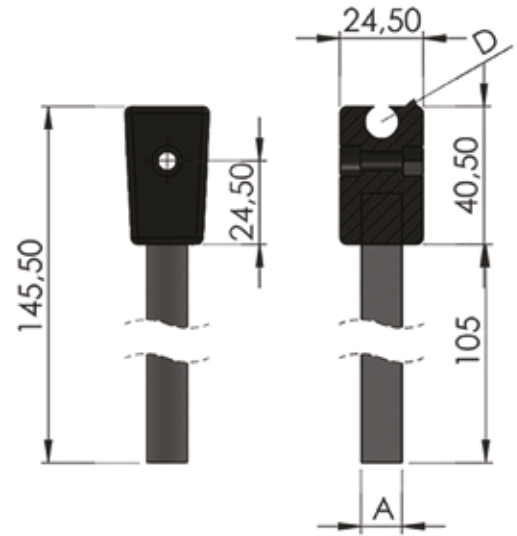

**DAR TEKLİ MENGENE (MİLSİZ)**

MALZEME / MATERIAL : PA

Stok Kod Stock Code	ØM	B	Renk Colour	Kg	
210 DTT 010	10	5	Siyah/Black	0,025	100
210 DTT 012	12	5	Siyah/Black	0,025	100

**DAR TEKLİ MENGENE (MİLLİ)**

MALZEME / MATERIAL : PA

Stok Kod Stock Code	A	D	B	Renk Colour	Kg	
210 DTT M10	12	10	5	Siyah/Black	0,125	50
210 DTT M12	12	12	5	Siyah/Black	0,125	50