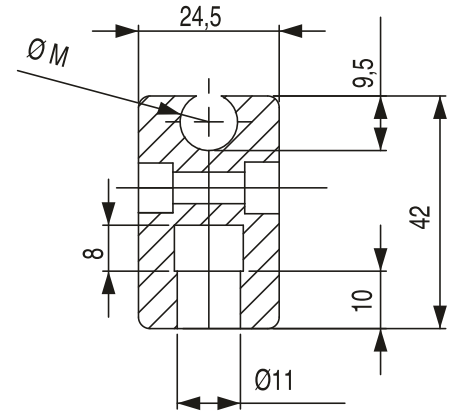

**DAR TEKLİ MENGENE (MİLSİZ)**

MALZEME / MATERIAL : PA

Stok Kod Stock Code	ØM	B	Renk Colour	Kg	
210 DTT 010	10	5	Siyah/Black	0,025	100
210 DTT 012	12	5	Siyah/Black	0,025	100

**DAR TEKLİ MENGENE (MİLLİ)**

MALZEME / MATERIAL : PA

Stok Kod Stock Code	A	D	B	Renk Colour	Kg	
210 DTT M10	12	10	5	Siyah/Black	0,125	50
210 DTT M12	12	12	5	Siyah/Black	0,125	50