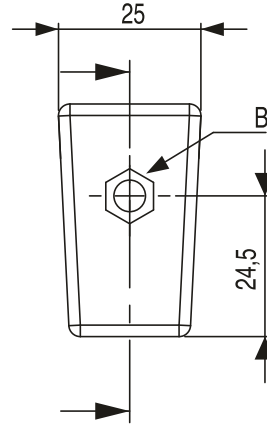

**DAR TEKLİ MENGENE (MİLSİZ)**

MALZEME / MATERIAL : PA

Stok Kod Stock Code	ØM	B	Renk Colour	Kg	
210 DTT 010	10	5	Siyah/Black	0,025	100
210 DTT 012	12	5	Siyah/Black	0,025	100

**DAR TEKLİ MENGENE (MİLLİ)**

MALZEME / MATERIAL : PA

Stok Kod Stock Code	A	D	B	Renk Colour	Kg	
210 DTT M10	12	10	5	Siyah/Black	0,125	50
210 DTT M12	12	12	5	Siyah/Black	0,125	50