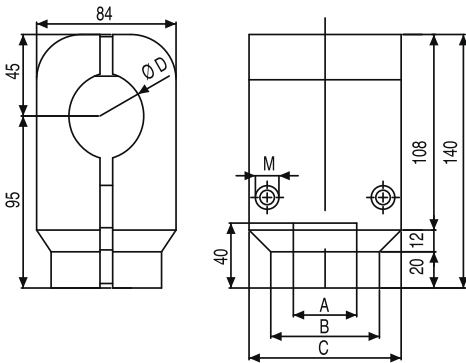

MODEL: 220 PLASTİK ÜÇLÜ AYAK

TRIPOD SUPPORT BASES

Malzeme/Material: Güçlendirilmiş Polyamid/Reinforced Polyamide

PA

STN Stok Kod Stock Code	FM (N)	FM (N)	DF	Kg	
220 211 130*	16000	8500	48,3	1.080	15

\* Metal Bağlantılar istenirse Paslanmaz veya Pirinç olarak imalat yapılır.

BAĞLANTI TAKOZLARI/SUPPORT HEADS

240-1 ARA BAĞLANTI TAKOZU

CONNECTING JOINT

Malzeme/Material: Güçlendirilmiş Polyamid/Reinforced Polyamide

PA

STN Stok Kod Stock Code	A	B	C	D	M	Renk Colour	Kg	
240 021 170	60	84	48,3	8	48,3	Siyah/Black	0,920	12