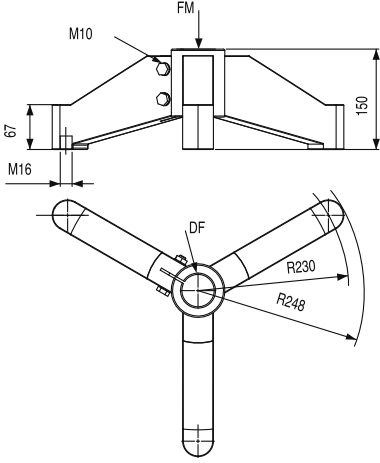

MODEL: 220 PLASTİK ÜÇLÜ AYAK

TRIPOD SUPPORT BASES

Malzeme/Material: Güçlendirilmiş Polyamid/Reinforced Polyamide

PA

STN Stok Kod Stock Code	FM (N)	FM (N)	DF	Kg	
220 211 130*	16000	8500	48,3	1.080	15

\* Metal Bağlantılar istenirse Paslanmaz veya Pirinç olarak imalat yapılır.

BAĞLANTI TAKOZLARI/SUPPORT HEADS

240-1 ARA BAĞLANTI TAKOZU

CONNECTING JOINT

Malzeme/Material: Güçlendirilmiş Polyamid/Reinforced Polyamide

PA

STN Stok Kod Stock Code	A	B	C	D	M	Renk Colour	Kg	
240 021 170	60	84	48,3	8	48,3	Siyah/Black	0,920	12