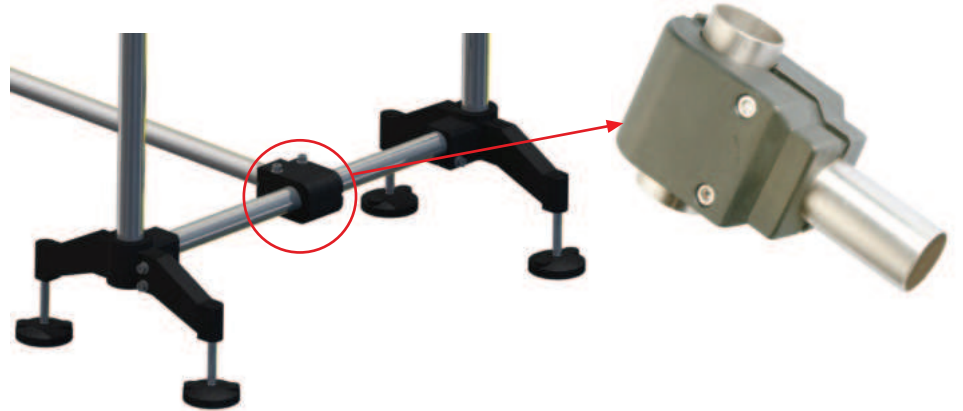

MODEL: 220 PLASTİK ÜÇLÜ AYAK

TRIPOD SUPPORT BASES

Malzeme/Material: Güçlendirilmiş Polyamid/Reinforced Polyamide

PA

STN Stok Kod Stock Code	FM (N)	FM (N)	DF	Kg	
220 211 130*	16000	8500	48,3	1.080	15

\* Metal Bağlantılar istenirse Paslanmaz veya Pirinç olarak imalat yapılır.

BAĞLANTI TAKOZLARI/SUPPORT HEADS

240-1 ARA BAĞLANTI TAKOZU

CONNECTING JOINT

Malzeme/Material: Güçlendirilmiş Polyamid/Reinforced Polyamide

PA

STN Stok Kod Stock Code	A	B	C	D	M	Renk Colour	Kg	
240 021 170	60	84	48,3	8	48,3	Siyah/Black	0,920	12