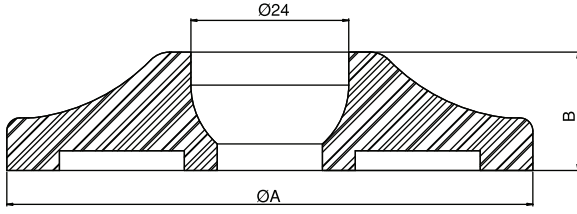

**560 PASLANMAZ TABAN**

**STEEL ARTICULATED BASE**

Malzeme/Material: AISI 304 (Inox) Paslanmaz/AISI 304 Stainless Steel

**SS**

STN Stok Kod Stock Code	AV Stok Kod Stock Code	Taban Çapı Base Diameter	A	B	C	Kg	
560 000 050	560 000 050 AV	50	20	25	5	0,110	100
560 000 060	560 000 060 AV	60	20	25	5	0,170	100
560 000 080	560 000 080 AV	80	20	25	5	0,300	80
560 000 100	560 000 100 AV	100	20	25	5	0,515	40
560 000 120	560 000 120 AV	120	20	25	5	0,730	30

**AV: Ürüne Kauçuk istenmesi halinde kodlara "AV" eklenir.**

**510 PLASTİK PABUÇ TABANI**

**PLASTIC ARTICULATED BASE**

Malzeme/Material: Güçlendirilmiş Polyamid/Reinforced Polyamide

**PA**

STN Stok Kod Stock Code	AV Stok Kod Stock Code	Taban Çapı Base Diameter	A	Kg	
510 600 000	510 600 000 AV	60	18	0.03	75
510 800 000	510 800 000 AV	80	20.50	0.05	50
510 101 000	510 101 000 AV	100	28	0.10	40