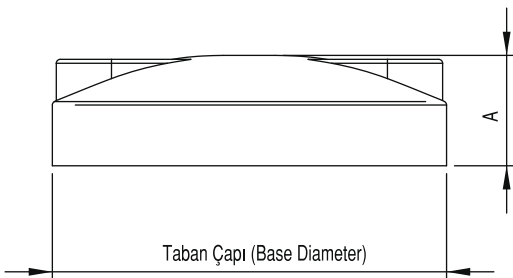

**560 PASLANMAZ TABAN**

**STEEL ARTICULATED BASE**

Malzeme/Material: AISI 304 (Inox) Paslanmaz/AISI 304 Stainless Steel

**SS**

STN Stok Kod Stock Code	AV Stok Kod Stock Code	Taban Çapı Base Diameter	A	B	C	Kg	
560 000 050	560 000 050 AV	50	20	25	5	0,110	100
560 000 060	560 000 060 AV	60	20	25	5	0,170	100
560 000 080	560 000 080 AV	80	20	25	5	0,300	80
560 000 100	560 000 100 AV	100	20	25	5	0,515	40
560 000 120	560 000 120 AV	120	20	25	5	0,730	30

**AV: Ürüne Kauçuk istenmesi halinde kodlara "AV" eklenir.**

**510 PLASTİK PABUÇ TABANI**

**PLASTIC ARTICULATED BASE**

Malzeme/Material: Güçlendirilmiş Polyamid/Reinforced Polyamide

**PA**

STN Stok Kod Stock Code	AV Stok Kod Stock Code	Taban Çapı Base Diameter	A	Kg	
510 600 000	510 600 000 AV	60	18	0.03	75
510 800 000	510 800 000 AV	80	20.50	0.05	50
510 101 000	510 101 000 AV	100	28	0.10	40