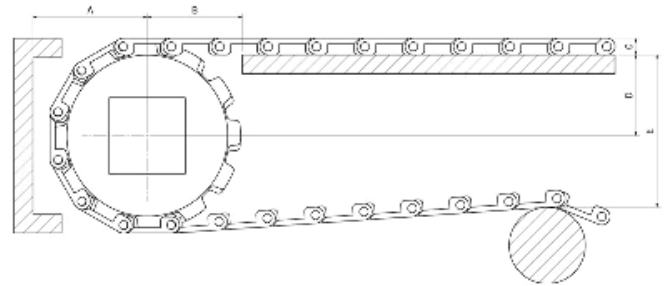

|                       |                                        |
|-----------------------|----------------------------------------|
| Hatve                 | 25.4mm                                 |
| Bant Kalınlığı        | 8,80 mm                                |
| Açıklık Oranı (%)     | Açık yüzey (%26)                       |
| Bakla Geniřliđi       | 152,4 mm (bant geniřliđi tablodadır)   |
| Geniřlik ölçülandırme | 25 mm                                  |
| Renk                  | beyaz mavi gri (standart malzeme için) |
| Temizlenebilirlik     | Mükemmel (FDA gıdaya uygunluk)         |
| PIM Çapı              | 4,6 mm                                 |
| Diř üstü yarı çap     | Diřli boyutuna göre deđiřmektedir      |