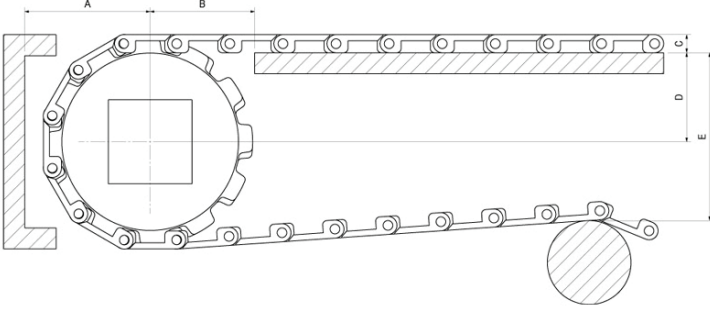

|                       |                                        |
|-----------------------|----------------------------------------|
| Hatve                 | 25.4mm                                 |
| Bant Kalınlığı        | 8,80 mm                                |
| Açıklık Oranı (%)     | Açık yüzey (%26)                       |
| Bakla Geniřliđi       | 152,4 mm (bant geniřliđi tablodadır)   |
| Geniřlik ölçülandırme | 25 mm                                  |
| Renk                  | beyaz mavi gri (standart malzeme için) |
| Temizlenebilirlik     | Mükemmel (FDA gıdaya uygunluk)         |
| PIM Çapı              | 4,6 mm                                 |
| Diř üstü yarı çap     | Diřli boyutuna göre deđiřmektedir      |

391 - 25,4 KOLAY TEMİZLENEBİLİR HASIR BANT DİŞLİSİ

BANT : 920 - 922

| Stok Kod<br>(Stock Code) | Z-İmalat Şekil<br>(Manufacture) | DE    | DP    | DF    | Kg    |  |
|--------------------------|---------------------------------|-------|-------|-------|-------|---------------------------------------------------------------------------------------|
| 391 D25 Z12              | 12-Kalıplı/Molding              | 97,95 | 84,95 | ø25   | 0,100 | 10                                                                                    |
| 391 D30 Z12              | 12-Kalıplı/Molding              | 97,95 | 84,95 | ø30   | 0,100 | 10                                                                                    |
| 391 D40 Z12              | 12-Kalıplı/Molding              | 97,95 | 84,95 | 40x40 | 0,100 | 10                                                                                    |