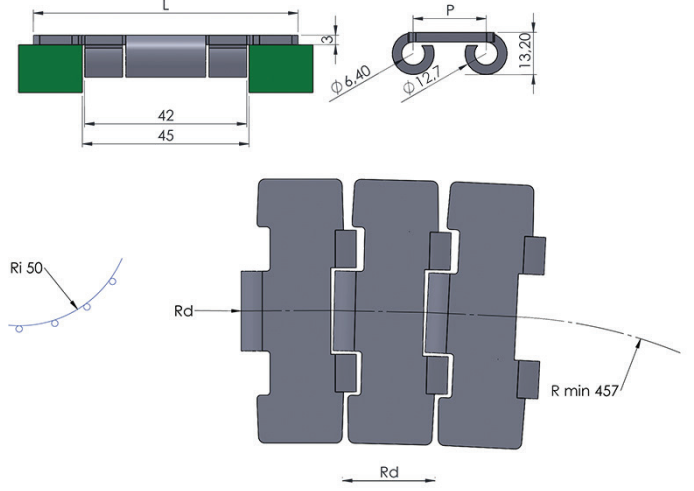

881 M DÖNÜŞLÜ PASLANMAZ BANT (MANYETİK)

DİŞLİ : 371 - 380

mm							
Stok Kod [Stock Code]	L	RM	Malzeme/Material	PIN	Kg / m	Metre/Meter (m)	Feet (ft)
881 OHI M08	82,6	457	Paslanmaz Çelik (HI) Stainless Steel (HI)	Paslanmaz Çelik Stainless Steel AISI 304	2,50	3,048	10
881 OHI M11	114,3	550	Paslanmaz Çelik (HI) Stainless Steel (HI)	Paslanmaz Çelik Stainless Steel AISI 304	3,20	3,048	10
881 OHI M19	190,5	610	Paslanmaz Çelik (HI) Stainless Steel (HI)	Paslanmaz Çelik Stainless Steel AISI 304	4,90	3,048	10

Hatve	38.1 mm
Bant Kalınlığı	13,2 mm
Açıklık Oranı (%)	Kapalı yüzey (%0)
Bakla Genişliği	(bant genişliği aşağıdadır)
Renk	metalik
PIM Çapı	6 mm
Diş üstü yarı çap	