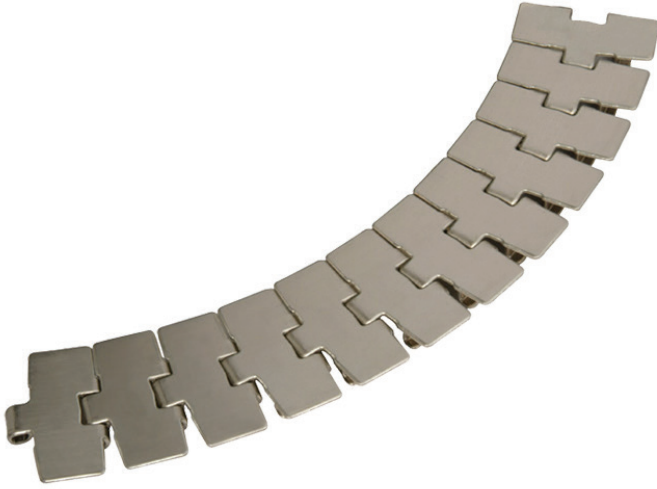

881 M DÖNÜŞLÜ PASLANMAZ BANT (MANYETİK)

DİŞLİ : 371 - 380

mm							
Stok Kod [Stock Code]	L	RM	Malzeme/Material	PIN	Kg / m	Metre/Meter (m)	Feet (ft)
881 OHI M08	82,6	457	Paslanmaz Çelik (HI) Stainless Steel (HI)	Paslanmaz Çelik Stainless Steel AISI 304	2,50	3,048	10
881 OHI M11	114,3	550	Paslanmaz Çelik (HI) Stainless Steel (HI)	Paslanmaz Çelik Stainless Steel AISI 304	3,20	3,048	10
881 OHI M19	190,5	610	Paslanmaz Çelik (HI) Stainless Steel (HI)	Paslanmaz Çelik Stainless Steel AISI 304	4,90	3,048	10

Hatve	38.1 mm
Bant Kalınlığı	13,2 mm
Açıklık Oranı (%)	Kapalı yüzey (%0)
Bakla Genişliği	(bant genişliği aşağıdadır)
Renk	metalik
PIM Çapı	6 mm
Diş üstü yarı çap	